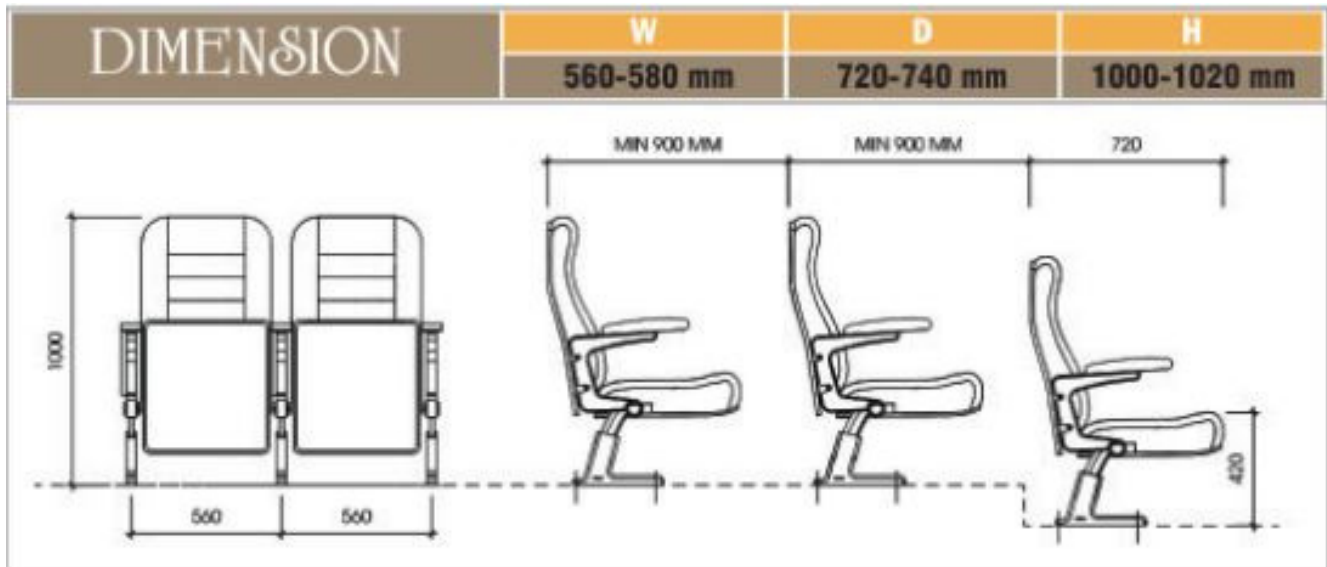

PHỤ KIỆN ĐI KÈM

Thành phần	Có	Không
Khung chân hợp kim nhôm cao cấp	✓	
Đệm tựa mút đúc	✓	
Bàn viết		✓
Chân di động		
Tiêu âm		✓
Giảm chấn	✓	

KÍCH THƯỚC (mm)

Rộng	Dài	Cao
560 - 580	720 - 740	1000 - 1020

THÔNG SỐ KỸ THUẬT