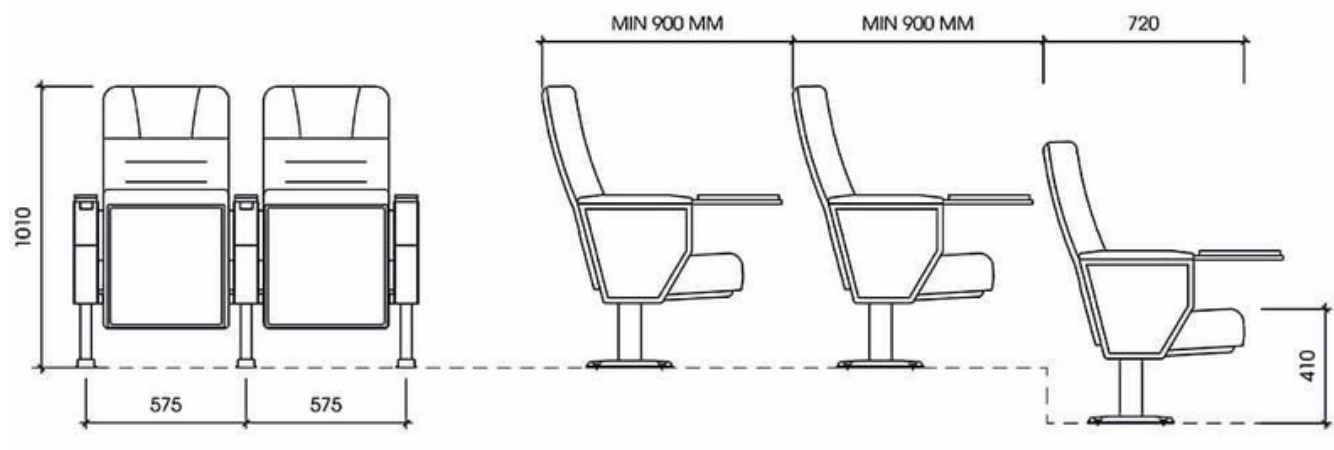

PHỤ KIỆN ĐI KÈM

Thành phần	Có	Không
Khung chân thép sơn tĩnh điện	✓	
Đệm tựa mút đúc	✓	
Bàn viết	✓	
Chân di động		✓
Tiêu âm		✓
Giảm chấn	✓	

KÍCH THƯỚC (mm)

Rộng	Dài	Cao
575-595	720-740	1010 - 1030

THÔNG SỐ KỸ THUẬT

DIMENSION	W	D	H
	575 - 595 mm	720 - 740 mm	1010 - 1030 mm

(Bản vẽ tham khảo)

MÔ TẢ SẢN PHẨM

- Khung ghế: làm bằng thép sơn tĩnh điện màu đen.
- Ghế lưng trung, với ốp lưng bằng gỗ ván dán phủ veneer, cốt lưng làm bằng ván dán phủ mút đúc lạnh bọc vải nỉ.
- Đệm ngồi: Ốp đệm bằng gỗ ván dán cao cấp phủ veneer, bên trong là khung đệm có hệ thống giảm chấn giúp đệm ghế lật lên êm ái khi không sử dụng.
- Phần ốp đệm và ốp tựa được làm từ gỗ.
- Sơn PU tiêu chuẩn.
- Ghế có ốp tay được làm từ gỗ tự nhiên sơn màu theo tiêu chuẩn.
- Ghế có kèm bàn viết làm bằng gỗ công nghiệp, có thể gấp lại khi chưa sử dụng.