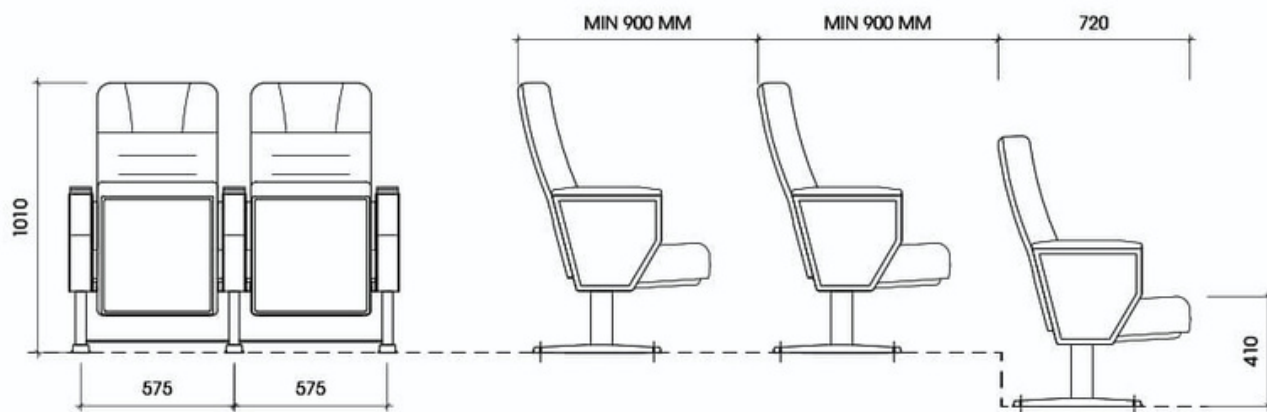

PHỤ KIỆN ĐI KÈM

Thành phần	Có	Không
Khung chân thép sơn tĩnh điện	✓	
Đệm tựa mút đúc	✓	
Bàn viết		✓
Chân di động	✓	
Tiêu âm		✓
Giảm chấn	✓	

KÍCH THƯỚC (mm)

Rộng	Dài	Cao
575-595	720-740	1010 - 1030

THÔNG SỐ KỸ THUẬT

DIMENSION	W	D	H
	575 - 595 mm	720 - 740 mm	1010 - 1030 mm

(Bản vẽ tham khảo)

MÔ TẢ SẢN PHẨM

- Khung ghế: làm bằng thép sơn tĩnh điện màu đen.
- Ghế lưng trung, với ốp lưng bằng gỗ ván dán phủ veneer, cốt lưng làm bằng ván dán phủ mút đúc lạnh bọc vải nỉ.
- Đệm ngồi: Ốp đệm bằng gỗ ván dán cao cấp phủ veneer, bên trong là khung đệm có hệ thống giảm chấn giúp đệm ghế lật lên êm ái khi không sử dụng.
- Phần ốp đệm và ốp tựa được làm từ gỗ.
- Sơn PU tiêu chuẩn.
- Ghế có ốp tay được làm từ gỗ tự nhiên sơn màu theo tiêu chuẩn.
- Ghế dùng chân di động, hỗ trợ di chuyển dễ dàng hơn.