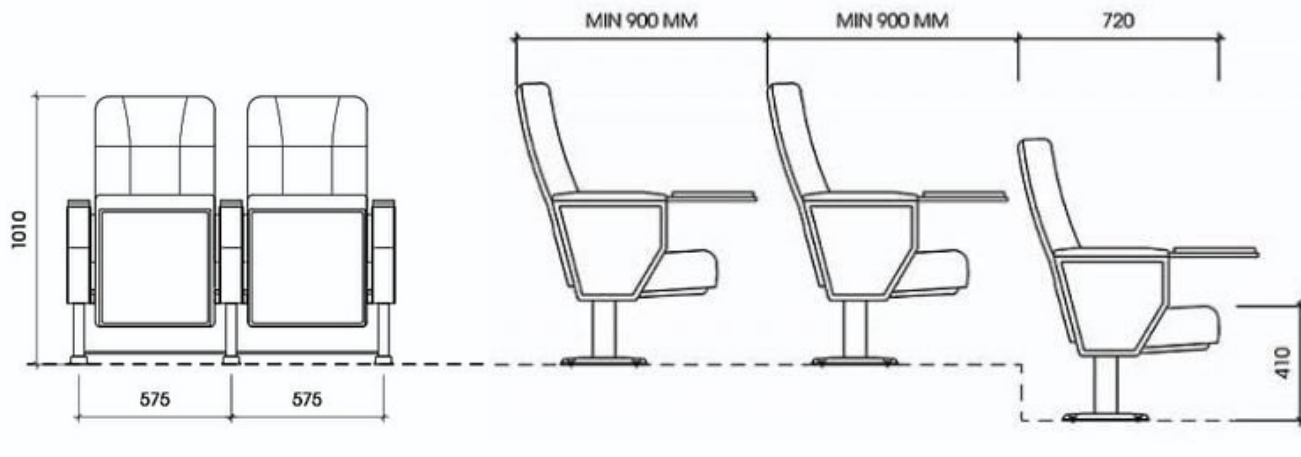

PHỤ KIỆN ĐI KÈM

Thành phần	Có	Không
Khung chân thép sơn tĩnh điện	✓	
Đệm tựa mút đúc	✓	
Bàn viết	✓	
Chân di động	✓	
Tiêu âm		✓
Giảm chấn	✓	

KÍCH THƯỚC (mm)

Rộng	Dài	Cao
575-595	720-740	1010 - 1030

THÔNG SỐ KỸ THUẬT

DIMENSION	W	D	H
	575 - 595 mm	720 - 740 mm	1010 - 1030 mm

(Bản vẽ tham khảo)

MÔ TẢ SẢN PHẨM

- Khung ghế: làm bằng thép sơn tĩnh điện màu đen.
- Ghế lưng trung, với ốp lưng bằng gỗ ván dán phủ veneer, cốt lưng làm bằng ván dán phủ mút đúc lạnh bọc vải nỉ.
- Đệm ngồi: Ốp đệm bằng gỗ ván dán cao cấp phủ veneer, bên trong là khung đệm có hệ thống giảm chấn giúp đệm ghế lật lên êm ái khi không sử dụng.
- Phần ốp đệm và ốp tựa được làm từ gỗ. Sơn PU tiêu chuẩn.
- Ghế có ốp tay được làm từ gỗ tự nhiên sơn màu theo tiêu chuẩn.
- Ghế dùng chân di động, hỗ trợ di chuyển dễ dàng hơn.
- Ghế có kèm bàn viết làm bằng gỗ công nghiệp, có thể gấp lại khi chưa sử dụng.