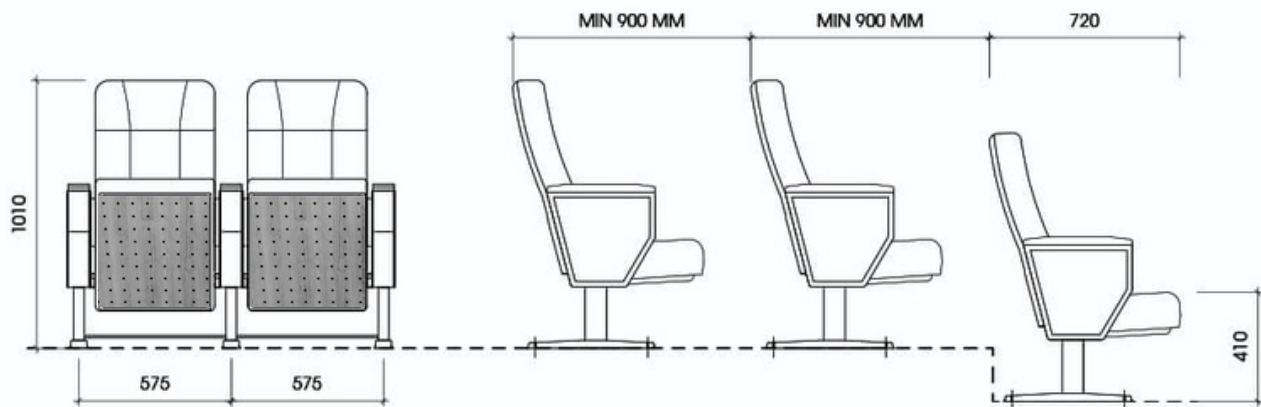

PHỤ KIỆN ĐI KÈM

Thành phần	Có	Không
Khung chân thép sơn tĩnh điện	✓	
Đệm tựa mút đúc	✓	
Bàn viết		✓
Chân di động		✓
Tiêu âm	✓	
Giảm chấn	✓	

KÍCH THƯỚC (mm)

Rộng	Dài	Cao
575-595	720-740	1010 - 1030

THÔNG SỐ KỸ THUẬT

DIMENSION	W	D	H
	575 - 595 mm	720 - 740 mm	1010 - 1030 mm

(Bản vẽ tham khảo)

MÔ TẢ SẢN PHẨM

- Khung ghế: làm bằng thép sơn tĩnh điện màu đen.
- Ghế lưng trung, với ốp lưng bằng gỗ ván dán phủ veneer, cốt lưng làm bằng ván dán phủ mút đúc lạnh bọc vải nỉ.
- Đệm ngồi: Ốp đệm bằng gỗ ván dán cao cấp phủ veneer, bên trong là khung đệm có hệ thống giảm chấn giúp đệm ghế lật lên êm ái khi không sử dụng.
- Phần ốp đệm và ốp tựa được làm từ gỗ.
- Sơn PU tiêu chuẩn.
- Ghế có ốp tay được làm từ gỗ tự nhiên sơn màu theo tiêu chuẩn.