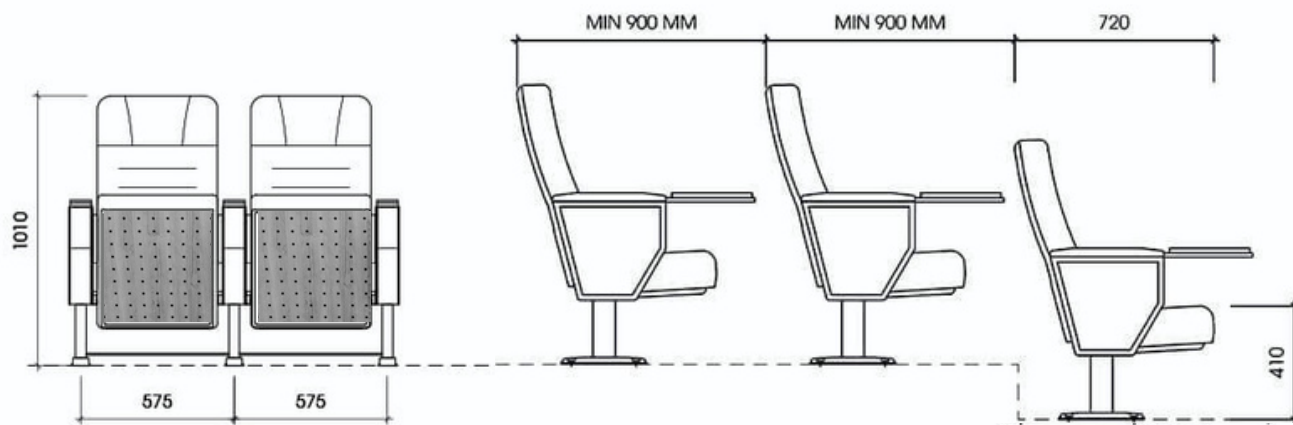

PHỤ KIỆN ĐI KÈM

Thành phần	Có	Không
Khung chân thép sơn tĩnh điện	✓	
Đệm tựa mút đúc	✓	
Bàn viết	✓	
Chân di động		✓
Tiêu âm		✓
Giảm chấn	✓	

KÍCH THƯỚC (mm)

Rộng	Dài	Cao
575-595	720-740	1010 - 1030

THÔNG SỐ KỸ THUẬT

DIMENSION	W	D	H
	575 - 595 mm	720 - 740 mm	1010 - 1030 mm

(Bản vẽ tham khảo)

MÔ TẢ SẢN PHẨM

- Khung ghế: làm bằng thép sơn tĩnh điện màu đen.
- Ghế lưng trung, với ốp lưng bằng gỗ ván dán phủ veneer, cốt lưng làm bằng ván dán phủ mút đúc lạnh bọc vải nỉ.
- Đệm ngồi: Ốp đệm bằng gỗ ván dán cao cấp phủ veneer, bên trong là khung đệm có hệ thống giảm chấn giúp đệm ghế lật lên êm ái khi không sử dụng.
- Phần ốp đệm và ốp tựa được làm từ gỗ.
- Sơn PU tiêu chuẩn.
- Ghế có ốp tay được làm từ gỗ tự nhiên sơn màu theo tiêu chuẩn.
- Ghế có kèm bàn viết làm bằng gỗ công nghiệp, có thể gấp lại khi chưa sử dụng.