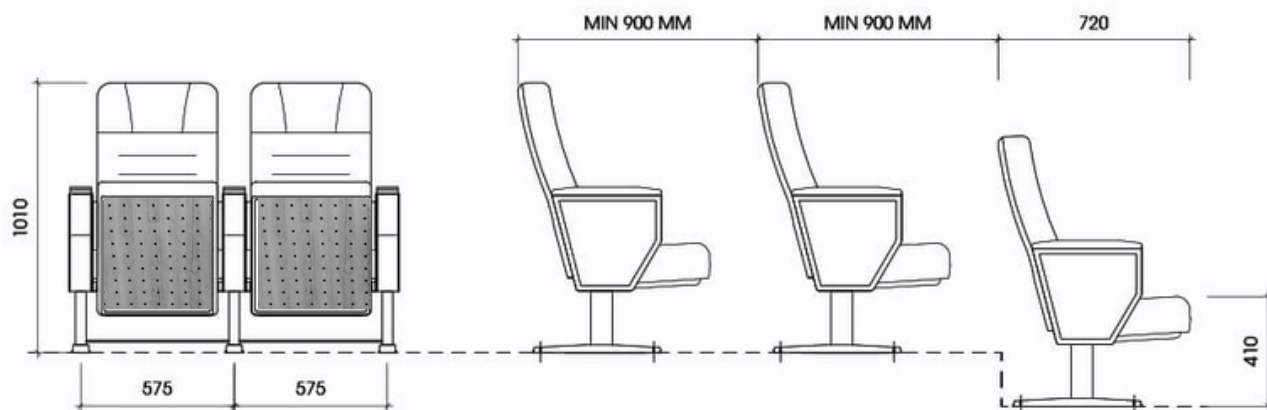

PHỤ KIỆN ĐI KÈM

Thành phần	Có	Không
Khung chân thép sơn tĩnh điện	✓	
Đệm tựa mút đúc	✓	
Bàn viết		✓
Chân di động		✓
Tiêu âm		✓
Giảm chấn	✓	

KÍCH THƯỚC (mm)

Rộng	Dài	Cao
575-595	720-740	1010 - 1030

THÔNG SỐ KỸ THUẬT

DIMENSION	W	D	H
	575 - 595 mm	720 - 740 mm	1010 - 1030 mm

(Bản vẽ tham khảo)

MÔ TẢ SẢN PHẨM

- Khung ghế: làm bằng thép sơn tĩnh điện màu đen.
- Ghế lưng trung, với ốp lưng bằng gỗ ván dán phủ veneer, cốt lưng làm bằng ván dán phủ mút đúc lạnh bọc vải nỉ.
- Đệm ngồi: Ốp đệm bằng gỗ ván dán cao cấp phủ veneer, bên trong là khung đệm có hệ thống giảm chấn giúp đệm ghế lật lên êm ái khi không sử dụng.
- Phần ốp đệm và ốp tựa được làm từ gỗ. Sơn PU tiêu chuẩn.
- Ghế có ốp tay được làm từ gỗ tự nhiên sơn màu theo tiêu chuẩn.