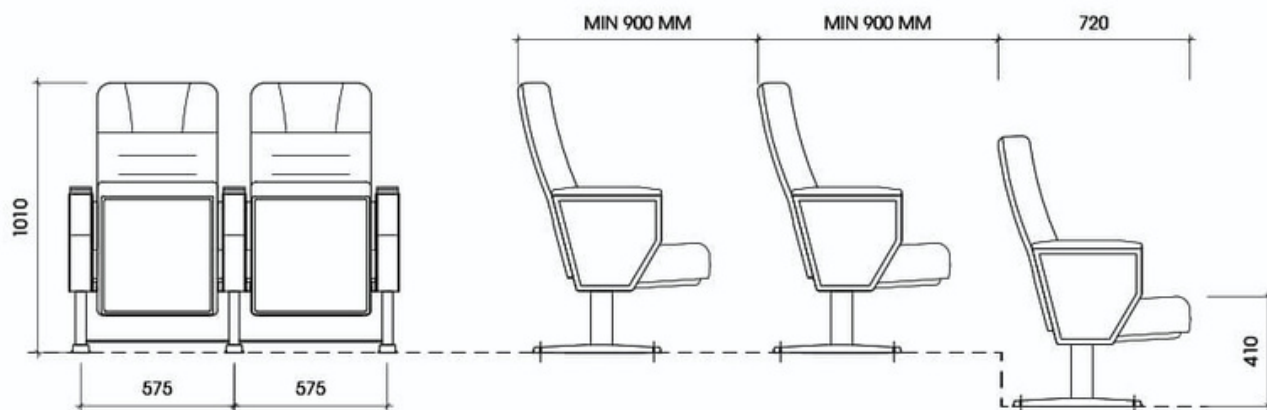

PHỤ KIỆN ĐI KÈM

Thành phần	Có	Không
Khung chân thép sơn tĩnh điện	✓	
Đệm tựa mút đúc	✓	
Bàn viết		✓
Chân di động		✓
Tiêu âm		✓
Giảm chấn	✓	

KÍCH THƯỚC (mm)

Rộng	Dài	Cao
575-595	720-740	1010 - 1030

THÔNG SỐ KỸ THUẬT

DIMENSION	W	D	H
	575 - 595 mm	720 - 740 mm	1010 - 1030 mm

(Bản vẽ tham khảo)

MÔ TẢ SẢN PHẨM

- Khung ghế: làm bằng thép sơn tĩnh điện màu đen.
- Ghế lưng trung, với ốp lưng bằng gỗ ván dán phủ veneer, cốt lưng làm bằng ván dán phủ mút đúc lạnh bọc vải nỉ.
- Đệm ngồi: Ốp đệm bằng gỗ ván dán cao cấp phủ veneer, bên trong là khung đệm có hệ thống giảm chấn giúp đệm ghế lật lên êm ái khi không sử dụng.
- Phần ốp đệm và ốp tựa được làm từ gỗ.
- Sơn PU tiêu chuẩn.
- Ghế có ốp tay được làm từ gỗ tự nhiên sơn màu theo tiêu chuẩn.