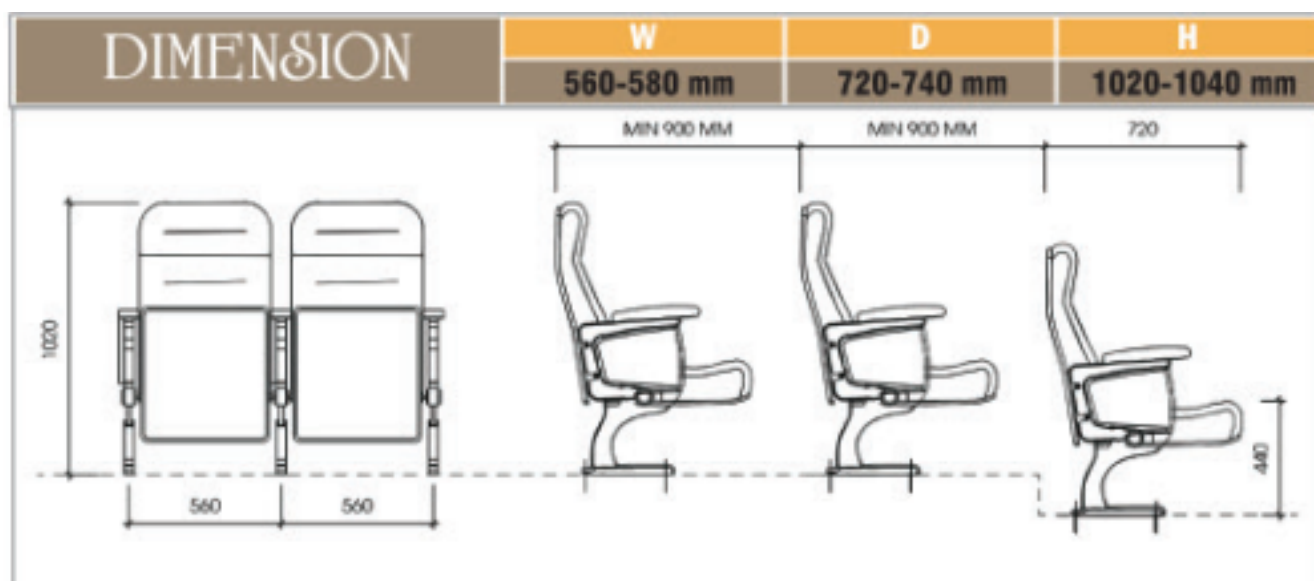

KÍCH THƯỚC (mm)

| Rộng | Dài | Cao |
|---------|---------|-------------|
| 560-580 | 720-740 | 1020 - 1040 |

THÔNG SỐ KỸ THUẬT

(Bản vẽ tham khảo)

MÔ TẢ SẢN PHẨM

- Ghế hội trường được làm từ khung hợp kim nhôm cao cấp.
- Đệm ghế sử dụng khung sắt kết cấu lò xo + cơ cấu giảm chấn, đệm tự lật lại nhẹ nhàng khi không sử dụng.
- Ốp tay làm bằng gỗ tự nhiên, sơn màu theo tiêu chuẩn.
- Chân ghế: Làm bằng hợp kim nhôm theo mẫu, tạo sự khỏe khoắn và chắc chắn khi bắt xuống sàn.
- Ghế có kèm bàn viết làm bằng gỗ công nghiệp, có thể gấp lại khi chưa sử dụng.