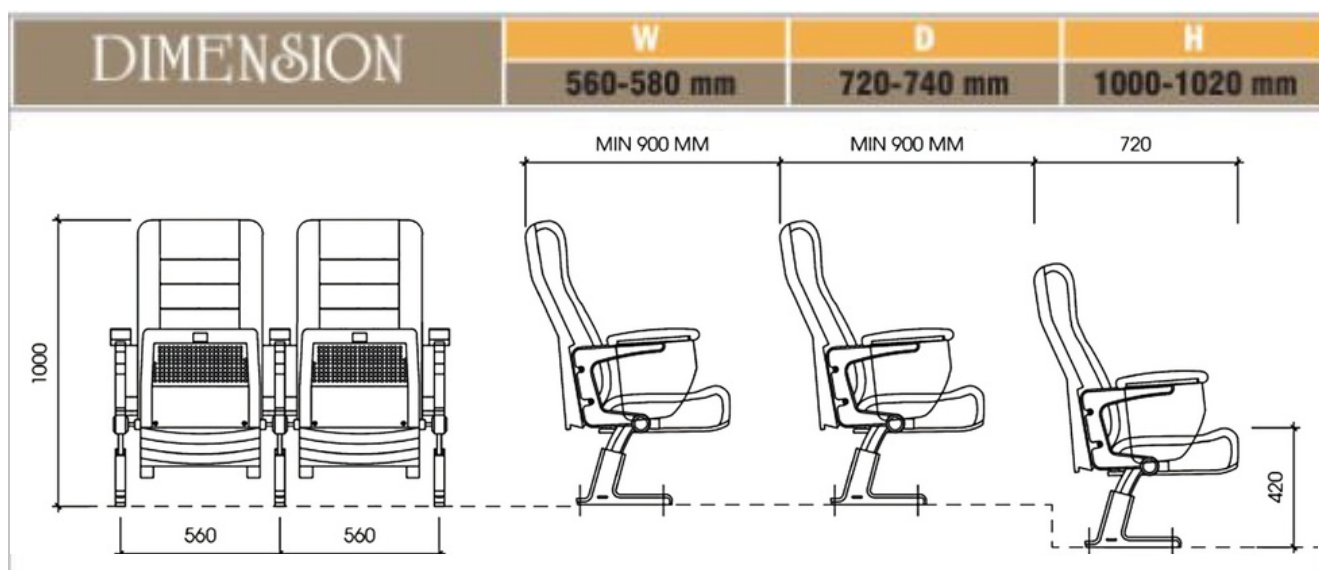

TỔNG QUAN SẢN PHẨM

Ghế hội trường EVO4603B là mẫu ghế có kiểu dáng mới lạ, thời trang. Đệm tựa làm bằng mút đúc, bọc vải, màu theo chỉ định. Sản phẩm phù hợp sử dụng trong các hội trường của công ty, trường học,... Ghế có kèm bàn viết, khi chưa sử dụng có thể gấp lại gọn gàng.

PHỤ KIỆN ĐI KÈM

Thành phần	Có	Không
Khung chân hợp kim nhôm cao cấp	✓	
Đệm tựa mút đúc	✓	
Bàn viết	✓	
Chân di động		
Tiêu âm		✓
Giảm chấn	✓	

KÍCH THƯỚC (mm)

Rộng	Dài	Cao
560 - 580	720 - 740	1000 - 1020

THÔNG SỐ KỸ THUẬT

(Bản vẽ tham khảo)

MÔ TẢ SẢN PHẨM

- Đây là loại ghế được làm từ khung thép sơn tĩnh điện màu đen.
- Tựa lưng: Ốp lưng làm từ nhựa PP cao cấp, cốt lõi là gỗ ván dán ép định hình phủ bởi mút đúc lạnh bọc vải. Vải dày dặn chạy theo đường kẻ hình chữ T. Màu vải có thể thay đổi theo nhu cầu sử dụng.
- Đệm ngồi: Ốp đệm ngồi làm từ nhựa PP cao cấp được khoét lỗ khí giúp giảm tiếng ồn.
- Cốt đệm làm bằng gỗ ván dán ép định hình phủ bởi mút đúc lạnh bọc vải. Đồng thời, đệm ghế có thể lật lại khi không sử dụng.
- Ghế có ốp tay khung nhôm được ốp gỗ tự nhiên cắt vát, hạn chế đau mỗi khuỷu tay trong thời gian sử dụng lâu dài.
- Ghế có kèm bàn viết, khi chưa sử dụng có thể gấp lại gọn gàng.