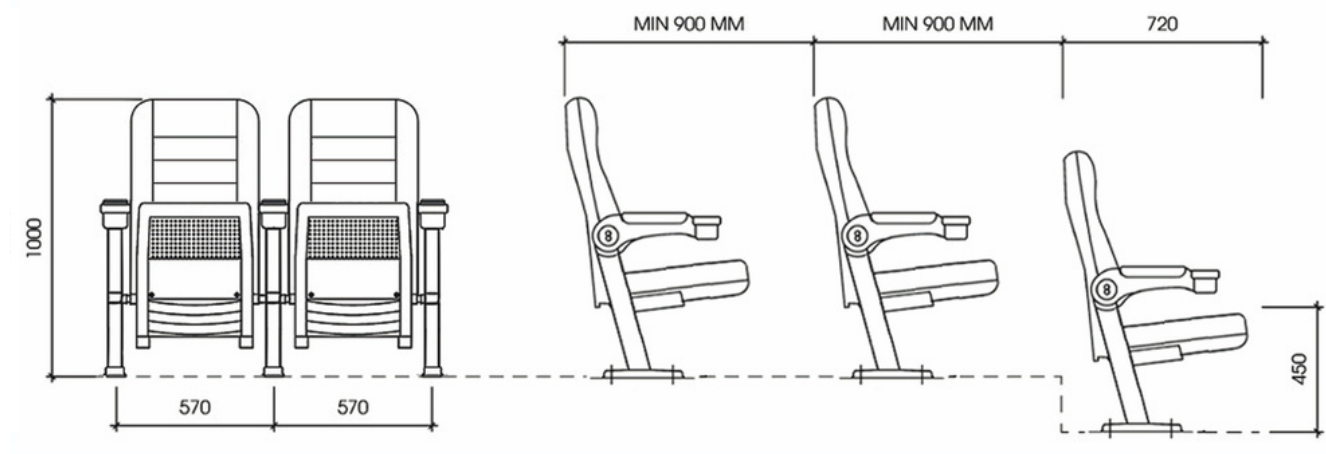

TỔNG QUAN SẢN PHẨM

Ghế rạp chiếu phim có đệm ngồi và đệm tựa bằng mút đúc lạnh, đàn hồi tốt. Ghế có khay đặt cốc hoặc bồng ngô tiện dụng. Chân ghế bằng thép tĩnh điện vững chắc bám sàn.

PHỤ KIỆN ĐI KÈM

Thành phần	Có	Không
Khung chân thép sơn tĩnh điện	✓	
Đệm tựa mút đúc	✓	
Bàn viết		✓
Khay đặt cốc	✓	
Tiêu âm	✓	
Giảm chấn	✓	

KÍCH THƯỚC (mm)

Rộng	Dài	Cao
570 - 590	720 - 740	1000 - 1020

THÔNG SỐ KỸ THUẬT

DIMENSION	W	D	H
	570 - 590 mm	720 - 740 mm	1000 - 1020 mm

(Bản vẽ tham khảo)

MÔ TẢ SẢN PHẨM

- Đây là loại ghế khung thép sơn tĩnh điện. Kết cấu vững chắc.
- Tựa lưng cao được ốp nhựa PP cao cấp. Cốt lưng làm bằng gỗ ván dán ép định hình phủ bởi mút đúc bọt nỉ, tạo hình chữ T thêm độ tinh tế của sản phẩm. Màu vải có thể thay đổi theo nhu cầu sử dụng.
- Đệm ngồi được làm bởi mút đúc bọt nỉ. Phần ốp đệm được làm từ nhựa PP cao cấp có khoét lỗ khí giúp hạn chế tiếng ồn. Ngoài ra, đệm ghế có cơ chế lật lại khi không sử dụng.
- Ốp tay của ghế được làm bằng nhựa PP cao cấp bọc vải nỉ tạo cảm giác dễ chịu cho người ngồi, phần tay có kèm khay đặt cốc, tay có thể nâng lên hạ xuống thuận tiện cho việc sử dụng và vệ sinh ghế.