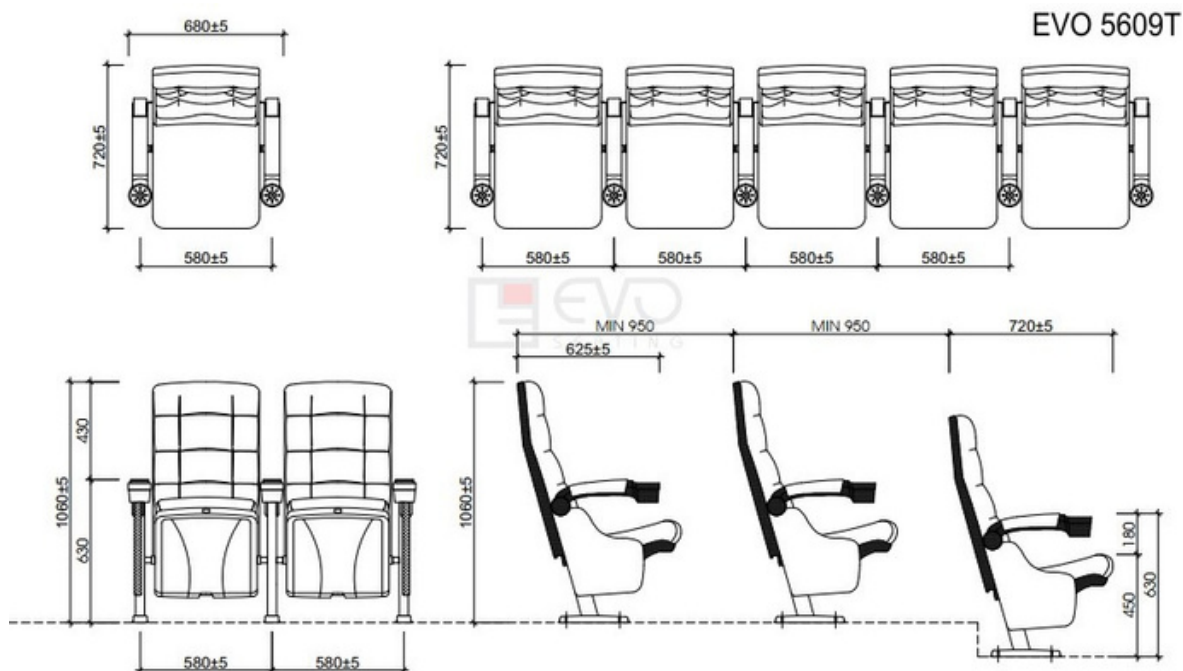

TỔNG QUAN SẢN PHẨM

Ghế rạp chiếu phim EVO5609T là ghế xem phim chân cố định bắt xuống sàn, có đệm ngồi và tựa lưng làm bằng mút đúc lạnh, công nghệ đúc mút ô tô, đàn hồi tốt. Ghế có khay đặt cốc hoặc đồ ăn nhanh tiện dụng. Toàn bộ khung ghế làm bằng thép, sơn tĩnh điện màu đen.

PHỤ KIỆN ĐI KÈM

Thành phần	Có
Khung chân thép sơn tĩnh điện	✓
Đệm tựa làm bằng mút đúc	✓
Đệm có cơ cấu giảm chấn	✓
Ốp tay nhựa có khay đặt cốc	✓

HÌNH ẢNH THIẾT KẾ 3D MẪU

KÍCH THƯỚC VÀ THÔNG SỐ KỸ THUẬT

(Bản vẽ tham khảo)

MÔ TẢ SẢN PHẨM

- Khung ghế được làm từ thép, hoàn thiện sơn tĩnh điện màu đen.
- Tựa lưng và đệm ngồi được hoàn thiện từ Mút đúc cao cấp, tạo dẫn form định hình bằng cốt gỗ ván ép, hoàn thiện bọc vải và ớp nhựa cao cấp. Màu vải tùy biến theo yêu cầu và nhận diện thương hiệu thực tế.
- Ghế sử dụng tay nhựa chuyên dụng có trang bị khay đựng cốc, tay nhựa có thể xoay gợn 90 độ để tạo sự thoải mái trong quá trình thao tác. Tay nhựa có một phần bọc vải trang trí tạo sự sang trọng và êm ái trong quá trình sử dụng.
- Đệm ghế trang bị cơ cấu giảm chấn, đệm tự lật lên nhẹ nhàng khi không sử dụng.