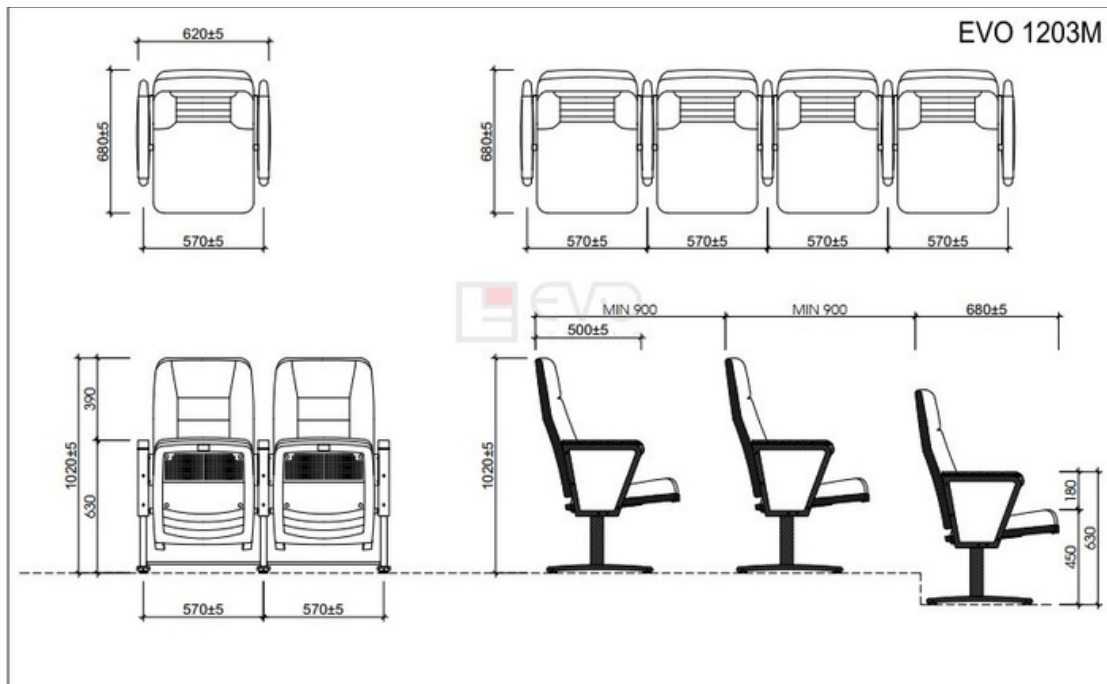

KÍCH THƯỚC VÀ THÔNG SỐ KỸ THUẬT

(Bản vẽ tham khảo)

MÔ TẢ SẢN PHẨM

- Ghế khung chân bằng thép sơn tĩnh điện màu đen.
- Đệm tựa làm bằng mút đúc bọc vải, màu theo chỉ định.
- Ốp đệm tựa lưng và đệm ngồi bằng nhựa cao cấp.
- Ốp tay ghế bằng gỗ tự nhiên, vách ốp gỗ bọc vải.
- Đệm có thể lật lên khi không sử dụng.
- Ghế sử dụng chân di động dễ dàng di chuyển và sắp xếp theo yêu cầu sử dụng