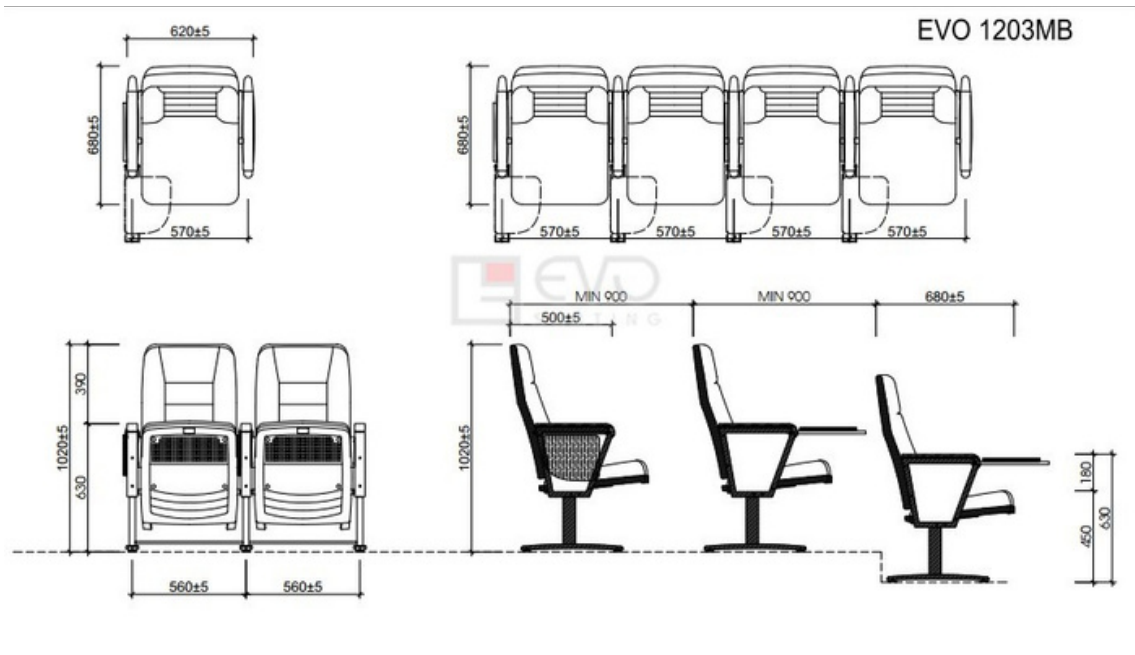

TỔNG QUAN SẢN PHẨM

Ghế hội trường EVO1203MB là mẫu ghế có kết cấu vững chắc, kiểu dáng hiện đại, đơn giản, nhỏ gọn rất phù hợp với không gian hội trường dùng cho phòng họp, hội thảo.

PHỤ KIỆN ĐI KÈM

Thành phần	Có
Khung chân thép sơn tĩnh điện	✓
Đệm tựa làm bằng mút xốp bọc vải	✓
Ốp tay ghế làm bằng gỗ tự nhiên	✓
Bàn viết	✓
Chân di động	✓

HÌNH ẢNH THIẾT KẾ 3D MẪU

KÍCH THƯỚC VÀ THÔNG SỐ KỸ THUẬT

(Bản vẽ tham khảo)

MÔ TẢ SẢN PHẨM

- Ghế khung chân bằng thép sơn tĩnh điện màu đen.
- Đệm tựa làm bằng mút đúc bọc vải, màu theo chỉ định.
- Ốp đệm tựa lưng và đệm ngồi bằng nhựa cao cấp.
- Ốp tay ghế bằng gỗ tự nhiên, vách ốp gỗ bọc vải.
- Đệm có thể lật lên khi không sử dụng.
- Ghế có sử dụng bàn viết làm bằng gỗ công nghiệp.
- Ghế sử dụng chân di động dễ dàng di chuyển và sắp xếp theo yêu cầu sử dụng