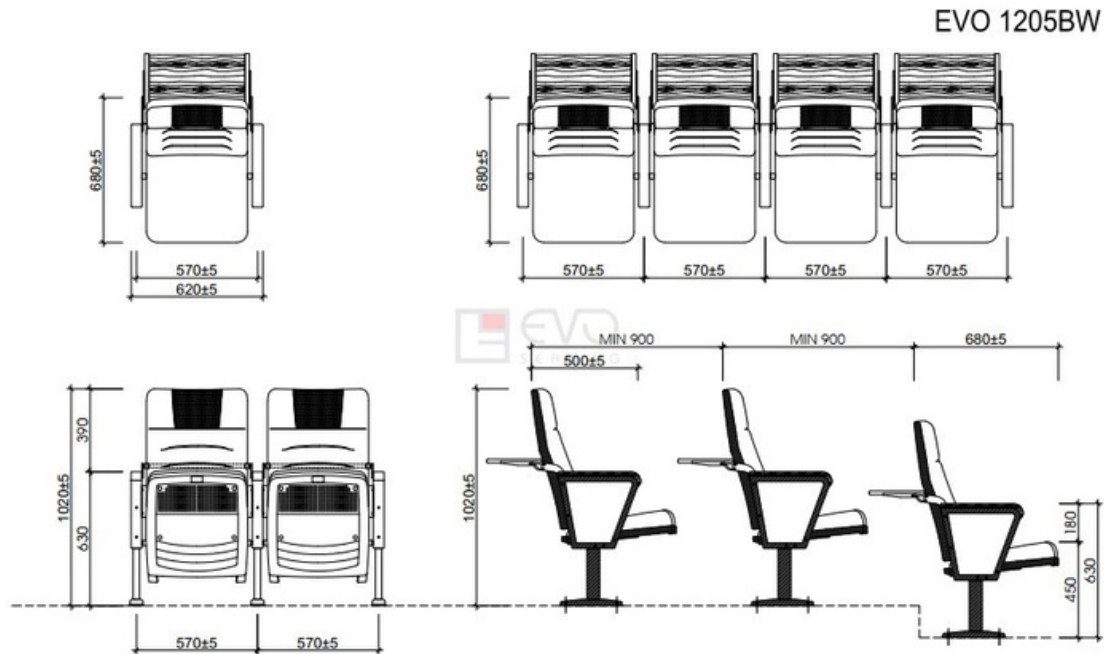

TỔNG QUAN SẢN PHẨM

Ghế hội trường EVO1205BW là mẫu ghế có kết cấu vững chắc, kiểu dáng hiện đại, đơn giản, nhỏ gọn rất phù hợp với không gian hội trường dùng cho phòng họp, hội thảo.

PHỤ KIỆN ĐI KÈM

| Thành phần | Có |
|----------------------------------|----|
| Khung chân thép sơn tĩnh điện | ✓ |
| Đệm tựa làm bằng mút đúc bọc vải | ✓ |
| Ốp tay ghế làm bằng gỗ tự nhiên | ✓ |
| Bàn viết | ✓ |

HÌNH ẢNH THIẾT KẾ 3D MẪU

KÍCH THƯỚC VÀ THÔNG SỐ KỸ THUẬT

(Bản vẽ tham khảo)

MÔ TẢ SẢN PHẨM

- Ghế khung chân bằng thép sơn tĩnh điện màu đen.
- Đệm tựa làm bằng mút đúc bọc vải, màu theo chỉ định.
- Ốp đệm tựa lưng và đệm ngồi bằng nhựa cao cấp.
- Ốp tay ghế bằng gỗ tự nhiên, vách ốp gỗ bọc vải.
- Đệm có thể lật lên khi không sử dụng.
- Ghế hội trường có bàn viết bằng gỗ công nghiệp được thiết kế nhỏ gọn chắc chắn sau lưng ghế, rất tiện lợi.