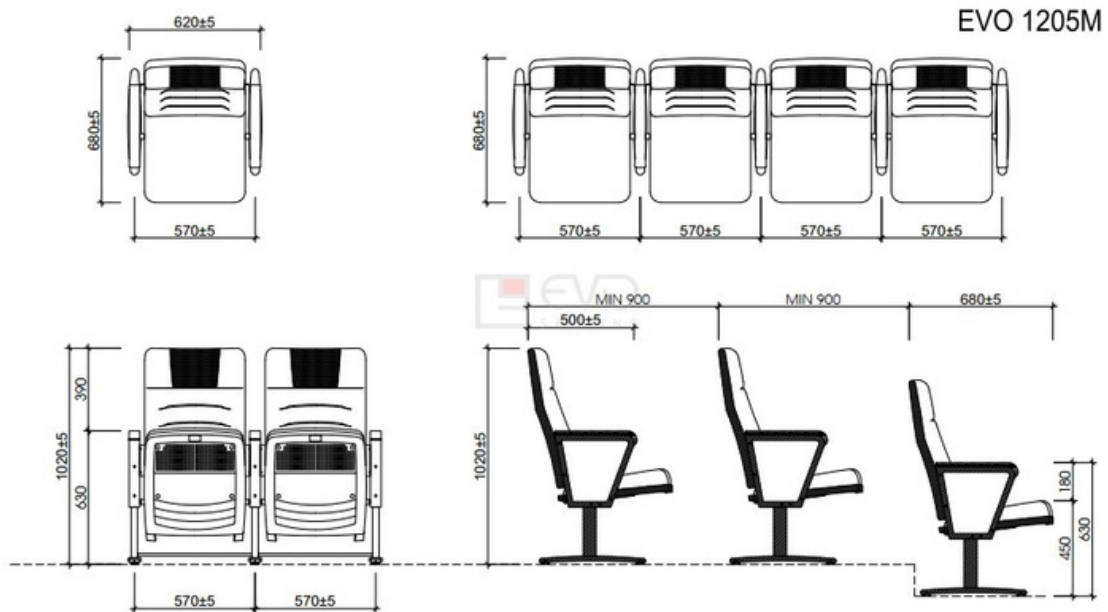

TỔNG QUAN SẢN PHẨM

Ghế hội trường EVO1205M là mẫu ghế có kết cấu vững chắc, kiểu dáng hiện đại, đơn giản, nhỏ gọn rất phù hợp với không gian hội trường dùng cho phòng họp, hội thảo.

PHỤ KIỆN ĐI KÈM

Thành phần	Có
Khung chân thép sơn tĩnh điện	✓
Đệm tựa làm bằng mút đúc bọc vải	✓
Ốp tay ghế làm bằng gỗ tự nhiên	✓
Chân di động	✓

HÌNH ẢNH THIẾT KẾ 3D MẪU

KÍCH THƯỚC VÀ THÔNG SỐ KỸ THUẬT

(Bản vẽ tham khảo)

MÔ TẢ SẢN PHẨM

- Ghế khung chân bằng thép sơn tĩnh điện màu đen.
- Đệm tựa làm bằng mút đúc bọc vải, màu theo chỉ định.
- Ốp đệm tựa lưng và đệm ngồi bằng nhựa cao cấp.
- Ốp tay ghế bằng gỗ tự nhiên, vách ốp gỗ bọc vải.
- Đệm có thể lật lên khi không sử dụng.
- Ghế sử dụng chân di động dễ dàng di chuyển và sắp xếp theo yêu cầu sử dụng