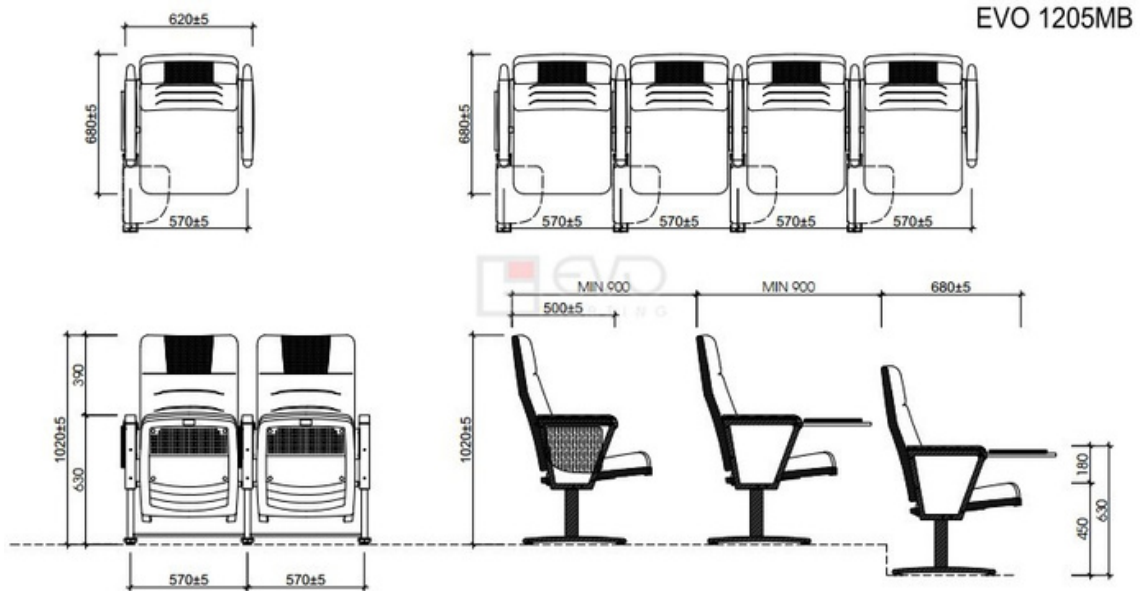

TỔNG QUAN SẢN PHẨM

Ghế hội trường EVO1205MB là mẫu ghế có kết cấu vững chắc, kiểu dáng hiện đại, đơn giản, nhỏ gọn rất phù hợp với không gian hội trường dùng cho phòng họp, hội thảo.

PHỤ KIỆN ĐI KÈM

Thành phần	Có
Khung chân thép sơn tĩnh điện	✓
Đệm tựa làm bằng mút xốp bọc vải	✓
Ốp tay ghế làm bằng gỗ tự nhiên	✓
Bàn viết	✓
Chân di động	✓

HÌNH ẢNH THIẾT KẾ 3D MẪU

KÍCH THƯỚC VÀ THÔNG SỐ KỸ THUẬT

(Bản vẽ tham khảo)

MÔ TẢ SẢN PHẨM

- Ghế khung chân bằng thép sơn tĩnh điện màu đen.
- Đệm tựa làm bằng mút đúc bọc vải, màu theo chỉ định.
- Ốp đệm tựa lưng và đệm ngồi bằng nhựa cao cấp.
- Ốp tay ghế bằng gỗ tự nhiên, vách ốp gỗ bọc vải.
- Đệm có thể lật lên khi không sử dụng.
- Ghế có sử dụng bàn viết làm bằng gỗ công nghiệp.
- Ghế sử dụng chân di động dễ dàng di chuyển và sắp xếp theo yêu cầu sử dụng