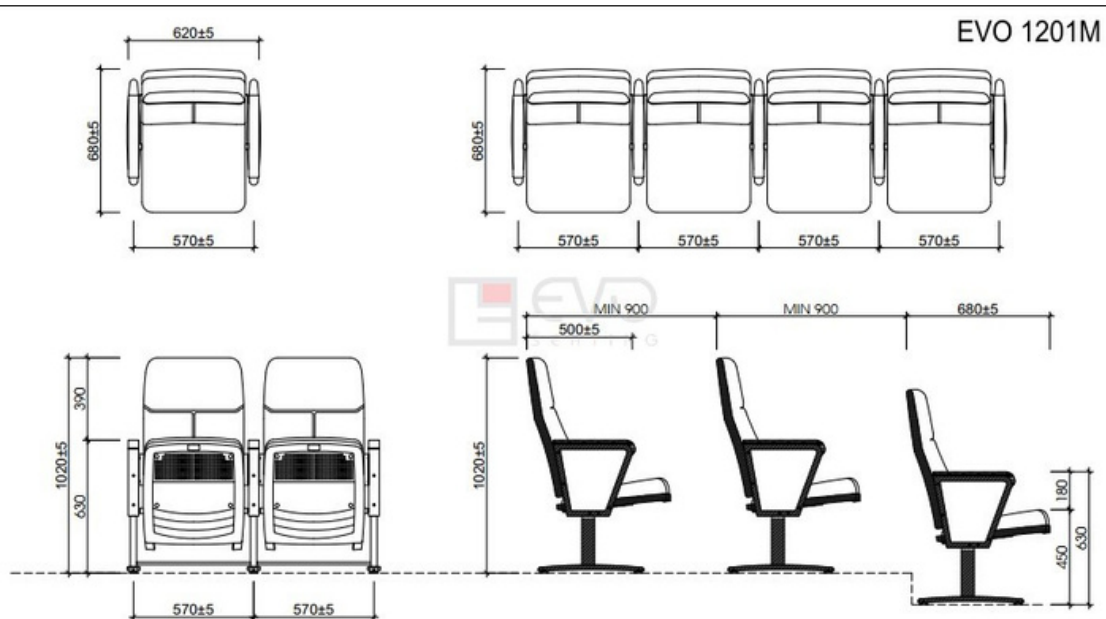

KÍCH THƯỚC VÀ THÔNG SỐ KỸ THUẬT

(Bản vẽ tham khảo)

MÔ TẢ SẢN PHẨM

- Ghế khung chân bằng thép sơn tĩnh điện màu đen.
- Đệm tựa làm bằng mút đúc bọc vải, màu theo chỉ định.
- Ốp đệm tựa lưng và đệm ngồi bằng nhựa cao cấp.
- Ốp tay ghế bằng gỗ tự nhiên, vách ốp gỗ bọc vải.
- Đệm có thể lật lên khi không sử dụng.
- Ghế sử dụng chân di động dễ dàng di chuyển và sắp xếp theo yêu cầu sử dụng