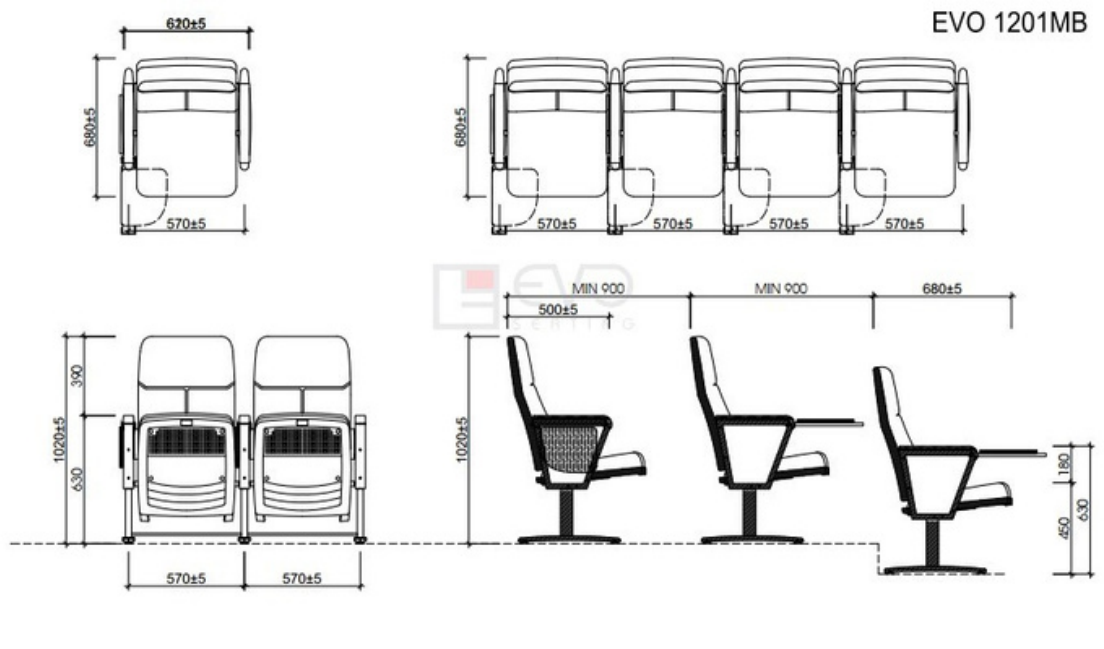

TỔNG QUAN SẢN PHẨM

Ghế hội trường EVO1201MB là mẫu ghế có kết cấu vững chắc, kiểu dáng hiện đại, đơn giản, nhỏ gọn rất phù hợp với không gian hội trường dùng cho phòng họp, hội thảo.

PHỤ KIỆN ĐI KÈM

Thành phần	Có
Khung chân thép sơn tĩnh điện	✓
Đệm tựa làm bằng mút xốp bọc vải	✓
Ốp tay ghế làm bằng gỗ tự nhiên	✓
Bàn viết	✓
Chân di động	✓

HÌNH ẢNH THIẾT KẾ 3D MẪU

KÍCH THƯỚC VÀ THÔNG SỐ KỸ THUẬT

(Bản vẽ tham khảo)

MÔ TẢ SẢN PHẨM

- Ghế khung chân bằng thép sơn tĩnh điện màu đen.
- Đệm tựa làm bằng mút đúc bọc vải, màu theo chỉ định.
- Ốp đệm tựa lưng và đệm ngồi bằng nhựa cao cấp.
- Ốp tay ghế bằng gỗ tự nhiên, vách ốp gỗ bọc vải.
- Đệm có thể lật lên khi không sử dụng.
- Ghế có sử dụng bàn viết làm bằng gỗ công nghiệp.
- Ghế sử dụng chân di động dễ dàng di chuyển và sắp xếp theo yêu cầu sử dụng