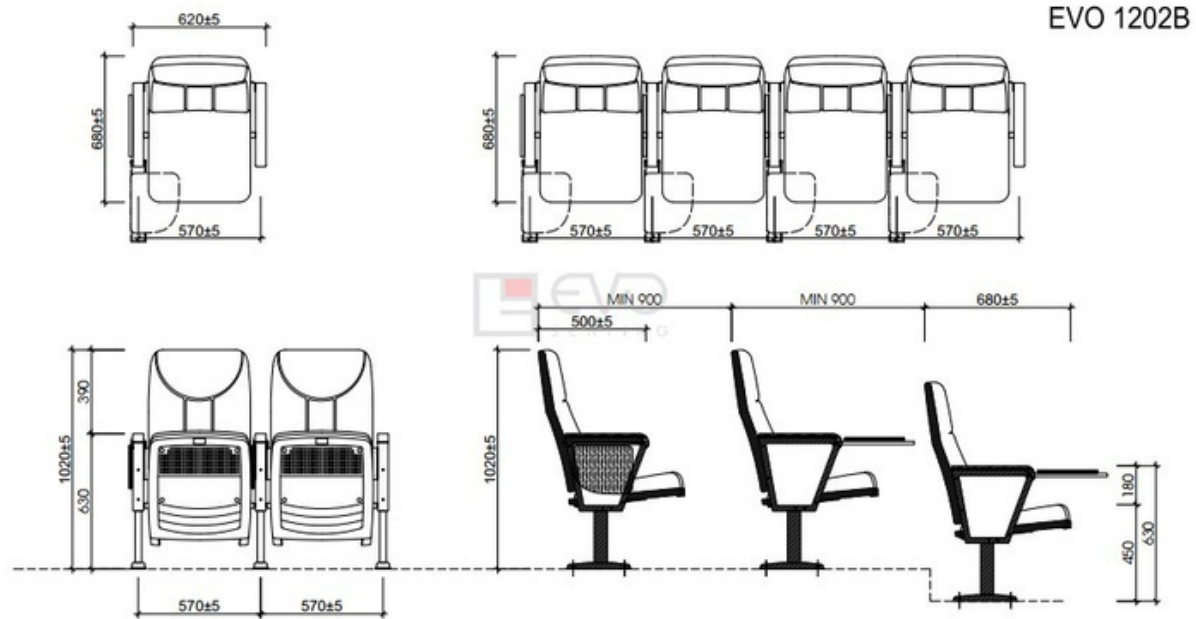

TỔNG QUAN SẢN PHẨM

Ghế hội trường EVO1202B là mẫu ghế có kết cấu vững chắc, kiểu dáng hiện đại, đơn giản, nhỏ gọn rất phù hợp với không gian hội trường dùng cho phòng họp, hội thảo.

PHỤ KIỆN ĐI KÈM

Thành phần	Có
Khung chân thép sơn tĩnh điện	✓
Đệm tựa làm bằng mút đúc bọc vải	✓
Ốp tay ghế làm bằng gỗ tự nhiên	✓
Bàn viết	✓

HÌNH ẢNH THIẾT KẾ 3D MẪU

KÍCH THƯỚC VÀ THÔNG SỐ KỸ THUẬT

(Bản vẽ tham khảo)

MÔ TẢ SẢN PHẨM

- Ghế khung chân bằng thép sơn tĩnh điện màu đen.
- Đệm tựa làm bằng mút đúc bọc vải, màu theo chỉ định.
- Ốp đệm tựa lưng và đệm ngồi bằng nhựa cao cấp.
- Ốp tay ghế bằng gỗ tự nhiên, vách ốp gỗ bọc vải.
- Đệm có thể lật lên khi không sử dụng.
- Ghế có sử dụng bàn viết làm bằng gỗ công nghiệp.