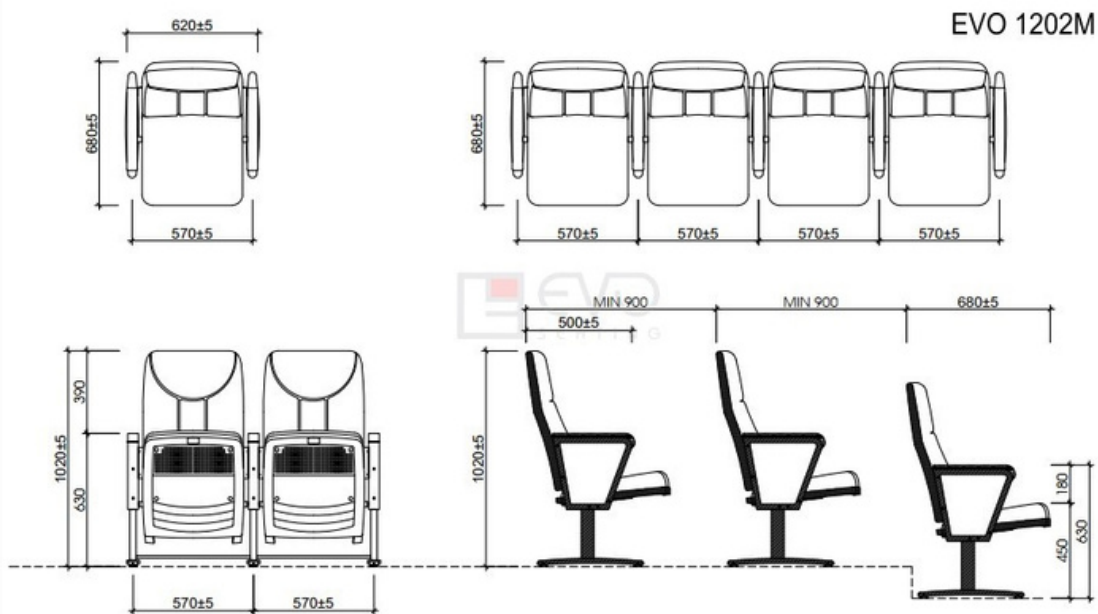

TỔNG QUAN SẢN PHẨM

Ghế hội trường EVO1202M là mẫu ghế có kết cấu vững chắc, kiểu dáng hiện đại, đơn giản, nhỏ gọn rất phù hợp với không gian hội trường dùng cho phòng họp, hội thảo.

PHỤ KIỆN ĐI KÈM

| Thành phần | Có |
|----------------------------------|----|
| Khung chân thép sơn tĩnh điện | ✓ |
| Đệm tựa làm bằng mút đúc bọc vải | ✓ |
| Ốp tay ghế làm bằng gỗ tự nhiên | ✓ |
| Chân di động | ✓ |

HÌNH ẢNH THIẾT KẾ 3D MẪU

KÍCH THƯỚC VÀ THÔNG SỐ KỸ THUẬT

(Bản vẽ tham khảo)

MÔ TẢ SẢN PHẨM

- Ghế khung chân bằng thép sơn tĩnh điện màu đen.
- Đệm tựa làm bằng mút đúc bọc vải, màu theo chỉ định.
- Ốp đệm tựa lưng và đệm ngồi bằng nhựa cao cấp.
- Ốp tay ghế bằng gỗ tự nhiên, vách ốp gỗ bọc vải.
- Đệm có thể lật lên khi không sử dụng.
- Ghế sử dụng chân di động dễ dàng di chuyển và sắp xếp theo yêu cầu sử dụng