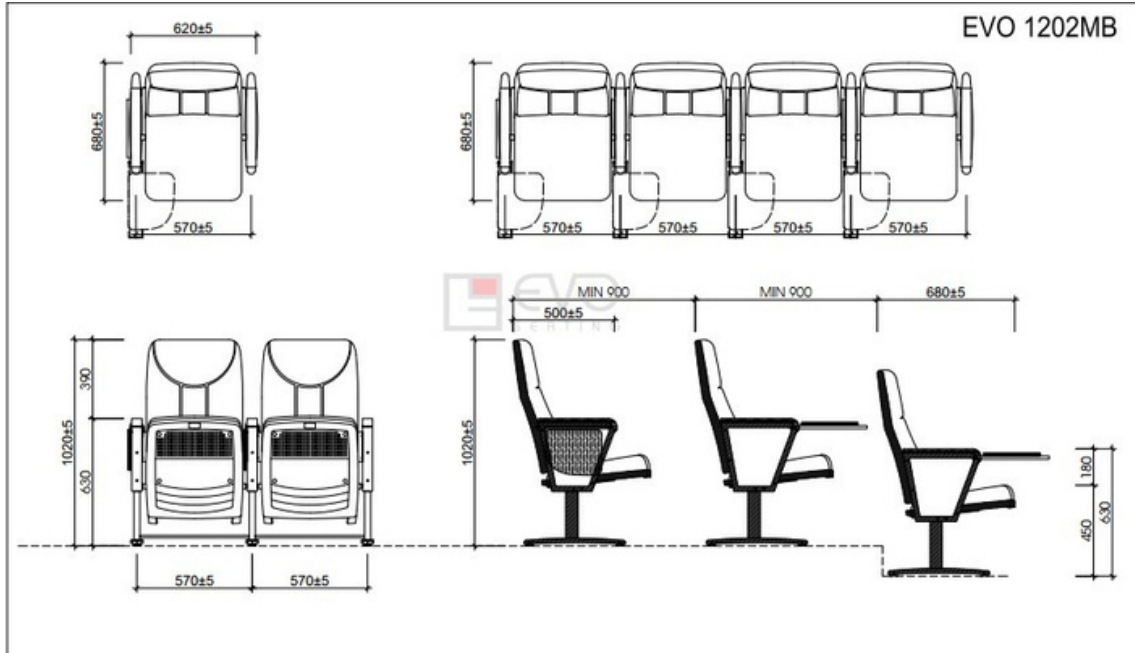

KÍCH THƯỚC VÀ THÔNG SỐ KỸ THUẬT

(Bản vẽ tham khảo)

MÔ TẢ SẢN PHẨM

- Ghế khung chân bằng thép sơn tĩnh điện màu đen.
- Đệm tựa làm bằng mút đúc bọc vải, màu theo chỉ định.
- Ốp đệm tựa lưng và đệm ngồi bằng nhựa cao cấp.
- Ốp tay ghế bằng gỗ tự nhiên, vách ốp gỗ bọc vải.
- Đệm có thể lật lên khi không sử dụng.
- Ghế có sử dụng bàn viết làm bằng gỗ công nghiệp.
- Ghế sử dụng chân di động dễ dàng di chuyển và sắp xếp theo yêu cầu sử dụng