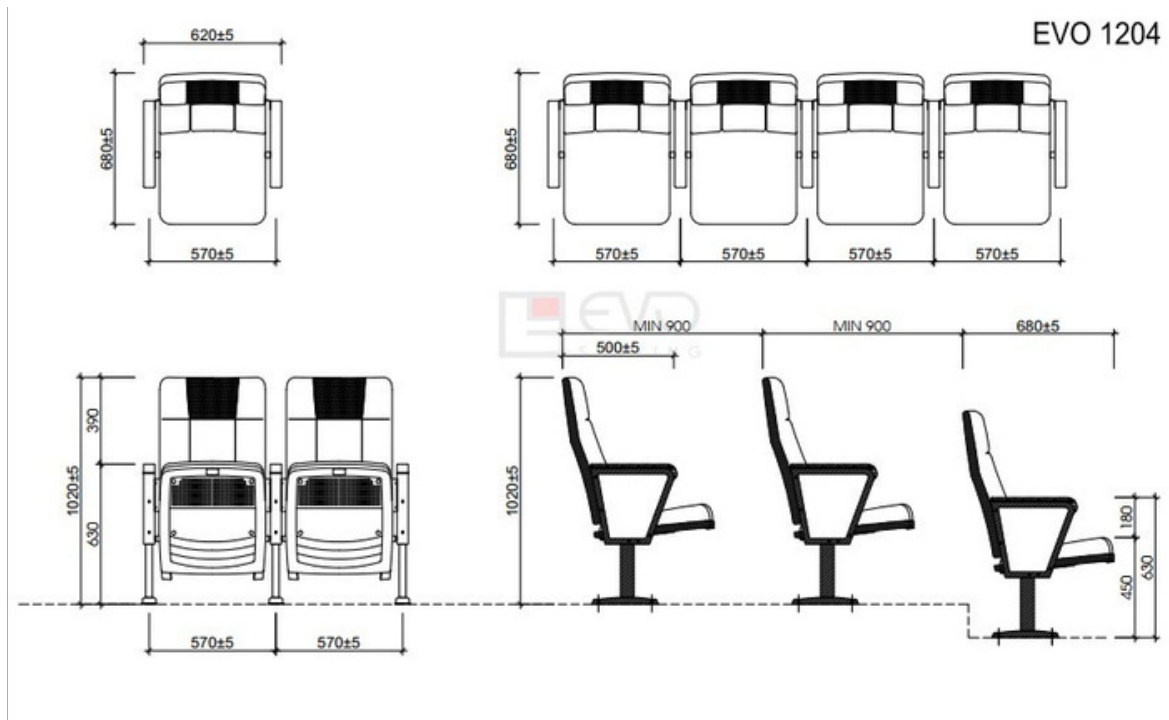

TỔNG QUAN SẢN PHẨM

Ghế hội trường EVO1204 là mẫu ghế có kết cấu vững chắc, kiểu dáng hiện đại, đơn giản, nhỏ gọn rất phù hợp với không gian hội trường dùng cho phòng họp, hội thảo.

PHỤ KIỆN ĐI KÈM

Thành phần	Có
Khung chân thép sơn tĩnh điện	✓
Đệm tựa làm bằng mút đúc bọc vải	✓
Ốp tay ghế làm bằng gỗ tự nhiên	✓

HÌNH ẢNH THIẾT KẾ 3D MẪU

KÍCH THƯỚC VÀ THÔNG SỐ KỸ THUẬT

(Bản vẽ tham khảo)

MÔ TẢ SẢN PHẨM

- Ghế khung chân bằng thép sơn tĩnh điện màu đen.
- Đệm tựa làm bằng mút đúc bọc vải, màu theo chỉ định.
- Ốp đệm tựa lưng và đệm ngồi bằng nhựa cao cấp.
- Ốp tay ghế bằng gỗ tự nhiên, vách ốp gỗ bọc vải.
- Đệm có thể lật lên khi không sử dụng.