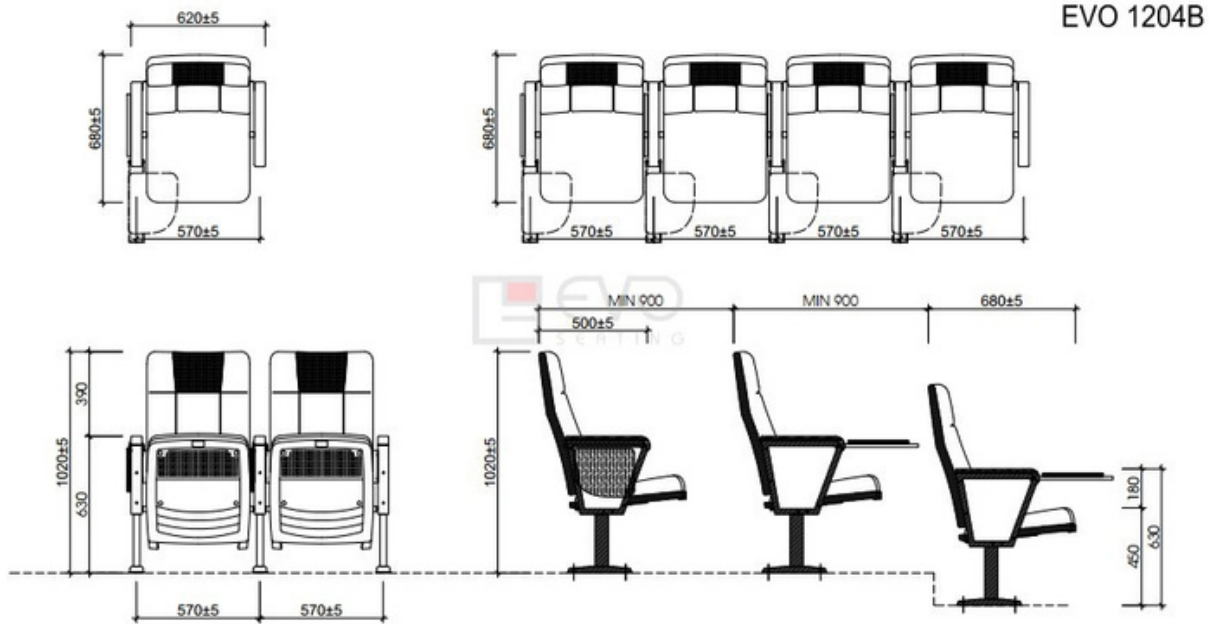

TỔNG QUAN SẢN PHẨM

Ghế hội trường EVO1204B là mẫu ghế có kết cấu vững chắc, kiểu dáng hiện đại, đơn giản, nhỏ gọn rất phù hợp với không gian hội trường dùng cho phòng họp, hội thảo.

PHỤ KIỆN ĐI KÈM

| Thành phần | Có |
|----------------------------------|----|
| Khung chân thép sơn tĩnh điện | ✓ |
| Đệm tựa làm bằng mút đúc bọc vải | ✓ |
| Ốp tay ghế làm bằng gỗ tự nhiên | ✓ |
| Bàn viết | ✓ |

HÌNH ẢNH THIẾT KẾ 3D MẪU

KÍCH THƯỚC VÀ THÔNG SỐ KỸ THUẬT

(Bản vẽ tham khảo)

MÔ TẢ SẢN PHẨM

- Ghế khung chân bằng thép sơn tĩnh điện màu đen.
- Đệm tựa làm bằng mút đúc bọc vải, màu theo chỉ định.
- Ốp đệm tựa lưng và đệm ngồi bằng nhựa cao cấp.
- Ốp tay ghế bằng gỗ tự nhiên, vách ốp gỗ bọc vải.
- Đệm có thể lật lên khi không sử dụng.
- Ghế có sử dụng bàn viết làm bằng gỗ công nghiệp.