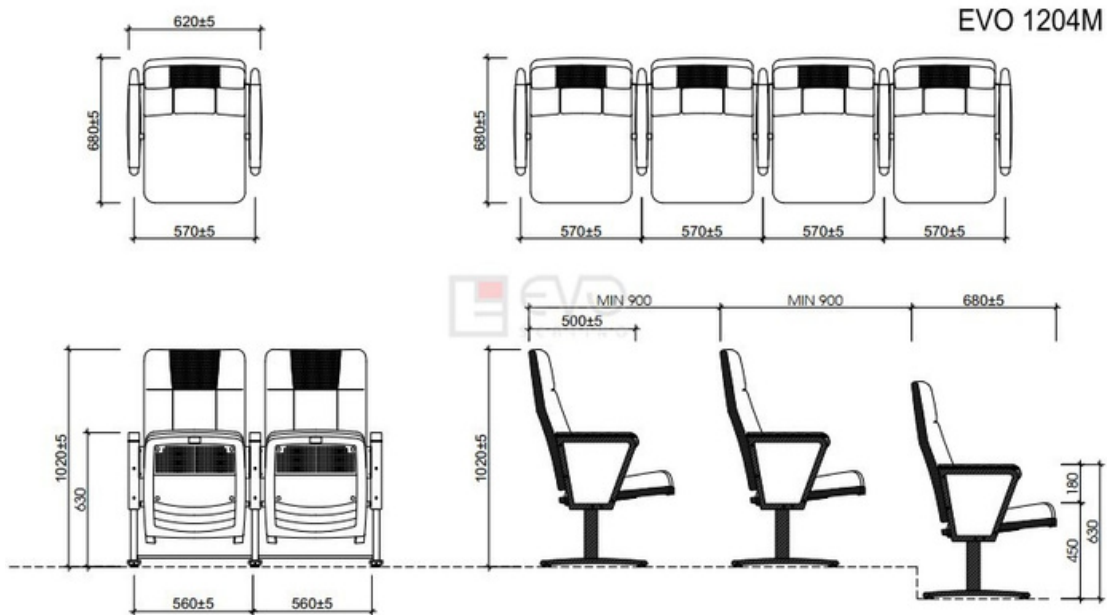

TỔNG QUAN SẢN PHẨM

Ghế hội trường EVO1204M là mẫu ghế có kết cấu vững chắc, kiểu dáng hiện đại, đơn giản, nhỏ gọn rất phù hợp với không gian hội trường dùng cho phòng họp, hội thảo.

PHỤ KIỆN ĐI KÈM

Thành phần	Có
Khung chân thép sơn tĩnh điện	✓
Đệm tựa làm bằng mút đúc bọc vải	✓
Ốp tay ghế làm bằng gỗ tự nhiên	✓
Chân di động	✓

HÌNH ẢNH THIẾT KẾ 3D MẪU

KÍCH THƯỚC VÀ THÔNG SỐ KỸ THUẬT

(Bản vẽ tham khảo)

MÔ TẢ SẢN PHẨM

- Ghế khung chân bằng thép sơn tĩnh điện màu đen.
- Đệm tựa làm bằng mút đúc bọc vải, màu theo chỉ định.
- Ốp đệm tựa lưng và đệm ngồi bằng nhựa cao cấp.
- Ốp tay ghế bằng gỗ tự nhiên, vách ốp gỗ bọc vải.
- Đệm có thể lật lên khi không sử dụng.
- Ghế sử dụng chân di động dễ dàng di chuyển và sắp xếp theo yêu cầu sử dụng