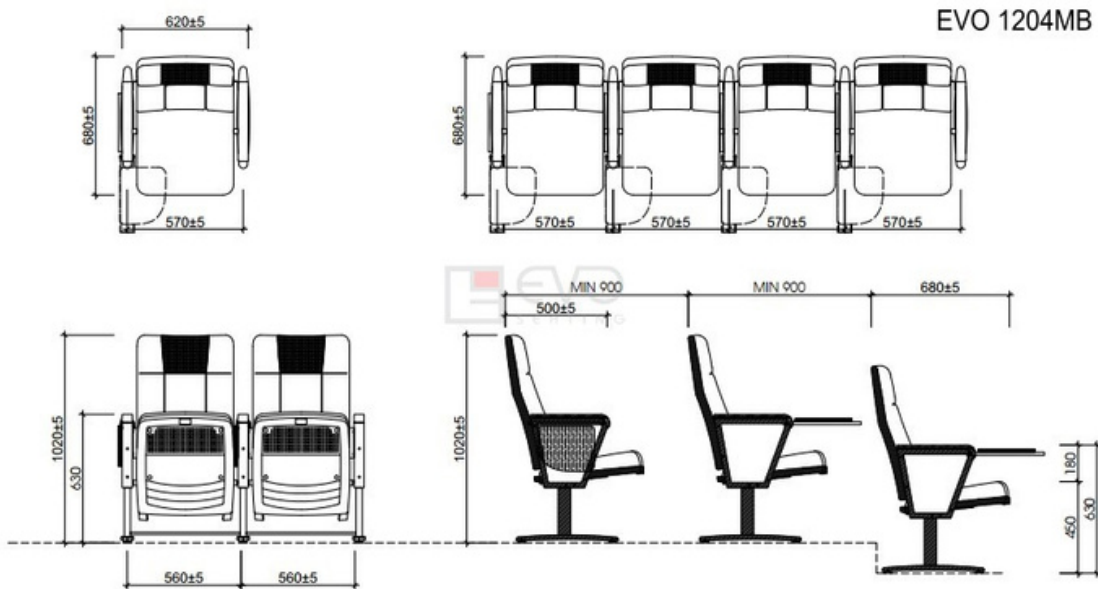

KÍCH THƯỚC VÀ THÔNG SỐ KỸ THUẬT

(Bản vẽ tham khảo)

MÔ TẢ SẢN PHẨM

- Ghế khung chân bằng thép sơn tĩnh điện màu đen.
- Đệm tựa làm bằng mút đúc bọc vải, màu theo chỉ định.
- Ốp đệm tựa lưng và đệm ngồi bằng nhựa cao cấp.
- Ốp tay ghế bằng gỗ tự nhiên, vách ốp gỗ bọc vải.
- Đệm có thể lật lên khi không sử dụng.
- Ghế có sử dụng bàn viết làm bằng gỗ công nghiệp.
- Ghế sử dụng chân di động dễ dàng di chuyển và sắp xếp theo yêu cầu sử dụng