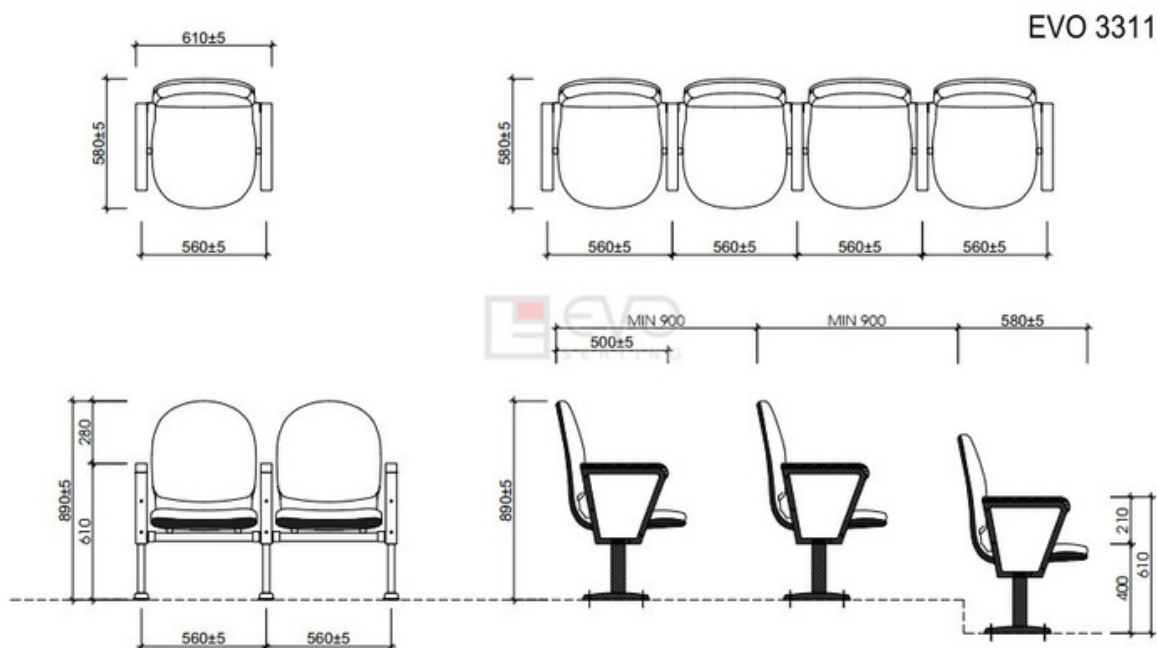

TỔNG QUAN SẢN PHẨM

Ghế hội trường EVO3311 là mẫu ghế được thiết kế với kiểu dáng đệm ngồi liền lưng nên rất phù hợp với các hội trường của công ty, trường học, Ủy ban,...

PHỤ KIỆN ĐI KÈM

Thành phần	Có
Khung chân thép sơn tĩnh điện	✓
Đệm tựa làm bằng mút đúc bọc vải	✓
Ốp tay ghế làm bằng gỗ tự nhiên	✓

HÌNH ẢNH THIẾT KẾ 3D MẪU

KÍCH THƯỚC VÀ THÔNG SỐ KỸ THUẬT

(Bản vẽ tham khảo)

MÔ TẢ SẢN PHẨM

- Chân sắt hình chữ T bắt trực tiếp xuống sàn.
- Ghế có tay vịn được làm từ gỗ sơn bóng, có bề mặt trơn mịn tạo cảm giác êm ái.
- Đệm ngồi liền tựa lưng.
- Phần đệm và lưng ghế được làm từ mút đúc và bọc nỉ trơn mịn bên ngoài nên dễ dàng lau chùi, vệ sinh.