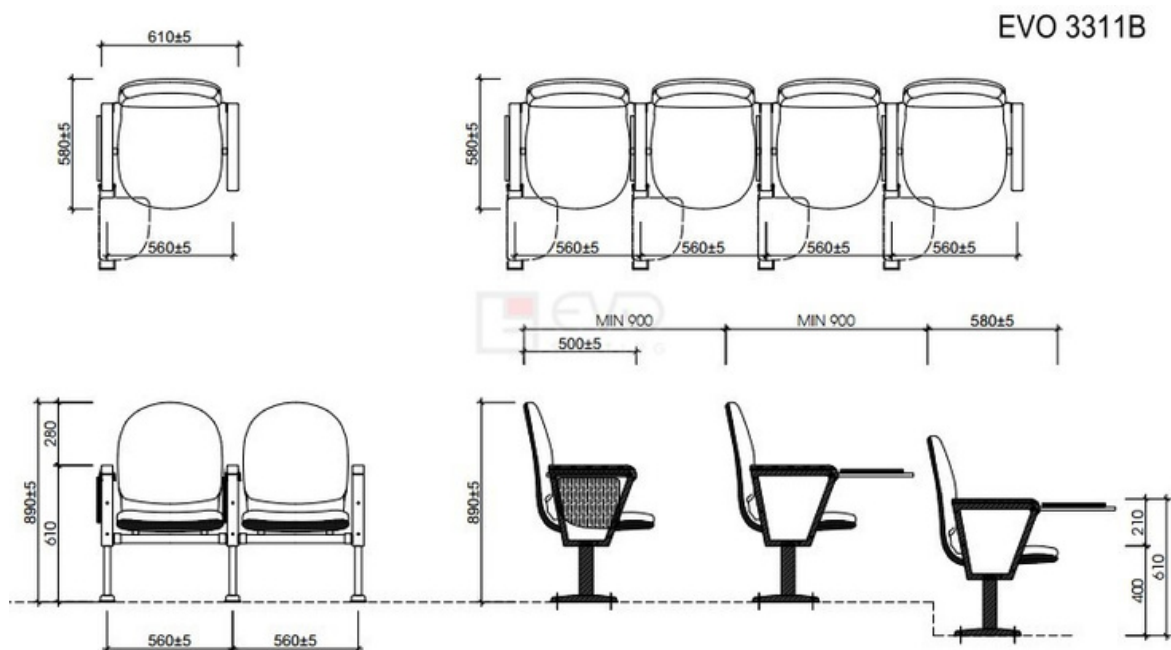

TỔNG QUAN SẢN PHẨM

Ghế hội trường EVO3311B là mẫu ghế được thiết kế với kiểu dáng đệm ngồi liền lưng nên rất phù hợp với các hội trường của công ty, trường học, Ủy ban,...

PHỤ KIỆN ĐI KÈM

| Thành phần | Có |
|----------------------------------|----|
| Khung chân thép sơn tĩnh điện | ✓ |
| Đệm tựa làm bằng mút đúc bọc vải | ✓ |
| Ốp tay ghế làm bằng gỗ tự nhiên | ✓ |
| Bàn viết | ✓ |

HÌNH ẢNH THIẾT KẾ 3D MẪU

KÍCH THƯỚC VÀ THÔNG SỐ KỸ THUẬT

(Bản vẽ tham khảo)

MÔ TẢ SẢN PHẨM

- Chân sắt hình chữ T bắt trực tiếp xuống sàn.
- Ghế có tay vịn được làm từ gỗ sơn bóng, có bề mặt trơn mịn tạo cảm giác êm ái.
- Đệm ngồi liền tựa lưng.
- Phần đệm và lưng ghế được làm từ mút đúc và bọc nỉ trơn mịn bên ngoài nên dễ dàng lau chùi, vệ sinh.
- Ghế hội trường có bàn viết giúp người sử dụng có thể dễ dàng ghi chép. Đồng thời bàn viết có thể gấp gọn vào bên hông khi không sử dụng.