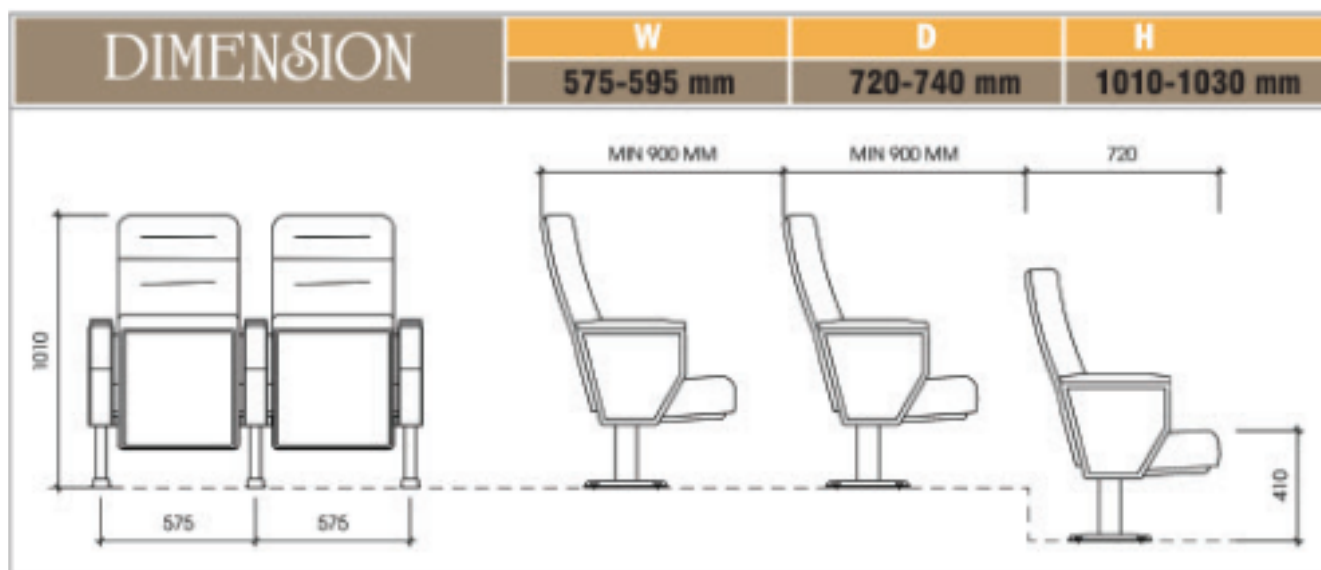

PHỤ KIỆN ĐI KÈM

Thành phần	Có	Không
Khung chân thép sơn tĩnh điện	✓	
Đệm tựa mút đúc	✓	
Bàn viết		✓
Chân di động		✓
Tiêu âm		✓
Giảm chấn	✓	

KÍCH THƯỚC (mm)

Rộng	Dài	Cao
575-595	720-740	1010 - 1030

THÔNG SỐ KỸ THUẬT

(Bản vẽ tham khảo)

MÔ TẢ SẢN PHẨM

- Khung ghế: làm bằng thép sơn tĩnh điện màu đen.
- Ghế lưng trung, với ốp lưng bằng gỗ ván dán phủ veneer, cốt lưng làm bằng ván dán phủ mút đúc lạnh bọc vải nỉ.
- Đệm ngồi: Ốp đệm bằng gỗ ván dán cao cấp phủ veneer, bên trong là khung đệm có hệ thống giảm chấn giúp đệm ghế lật lên êm ái khi không sử dụng.
- Phần ốp đệm và ốp tựa được làm từ gỗ. Sơn PU tiêu chuẩn.
- Ghế có ốp tay được làm từ gỗ tự nhiên sơn màu theo tiêu chuẩn.