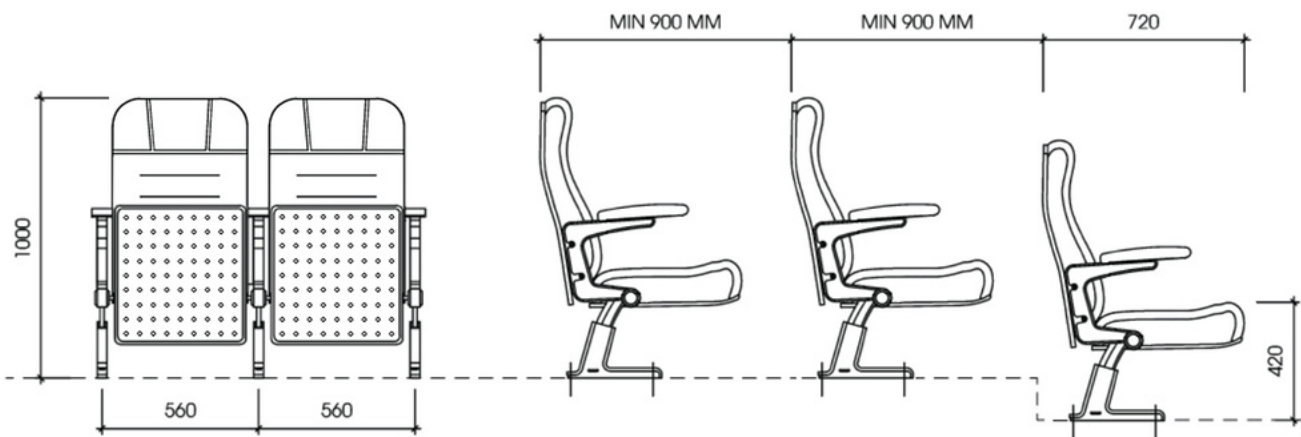

## PHỤ KIỆN ĐI KÈM

| Thành phần              | Có | Không |
|-------------------------|----|-------|
| Khung chân hợp kim nhôm | ✓  |       |
| Đệm tựa mút đúc         | ✓  |       |
| Bàn viết                |    | ✓     |
| Chân di động            |    | ✓     |
| Tiêu âm                 | ✓  |       |
| Giảm chấn               | ✓  |       |

## KÍCH THƯỚC (mm)

| Rộng    | Dài     | Cao         |
|---------|---------|-------------|
| 560-580 | 720-740 | 1000 - 1020 |

## THÔNG SỐ KỸ THUẬT

| DIMENSION | W            | D            | H              |
|-----------|--------------|--------------|----------------|
|           | 560 - 580 mm | 720 - 740 mm | 1000 - 1020 mm |