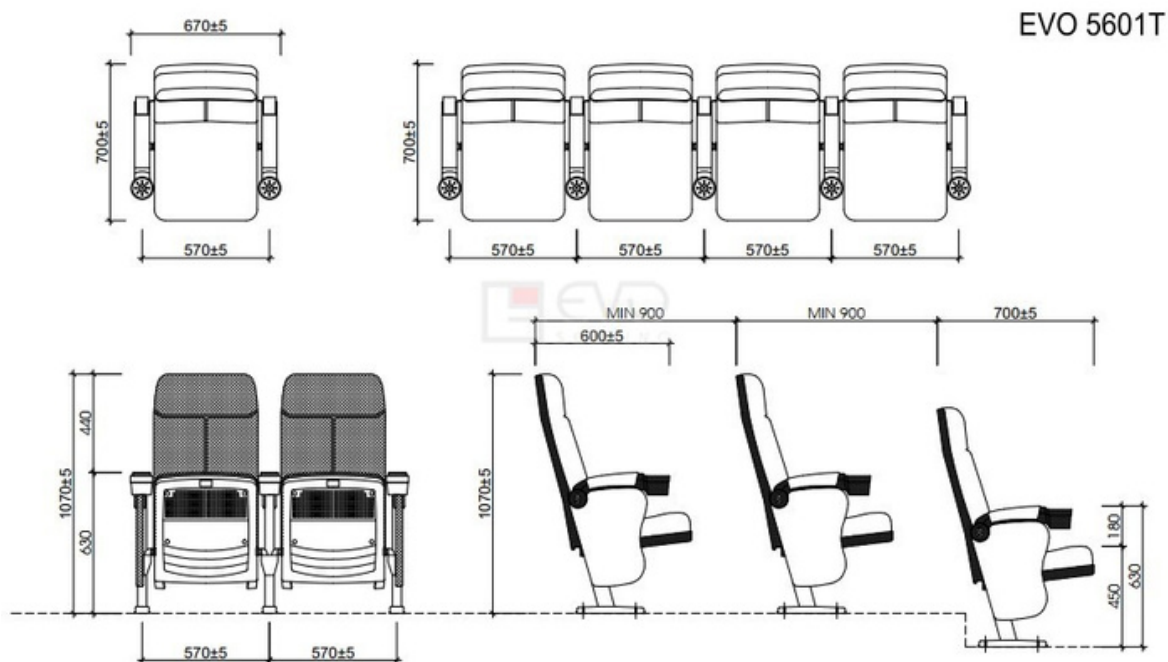

PHỤ KIỆN ĐI KÈM

Thành phần	Có
Khung chân thép sơn tĩnh điện	✓
Đệm tựa làm bằng mút đúc	✓
Đệm có cơ cấu giảm chấn	✓
Ốp tay nhựa có khay đặt cốc	✓

HÌNH ẢNH THIẾT KẾ 3D MẪU

KÍCH THƯỚC VÀ THÔNG SỐ KỸ THUẬT

(Bản vẽ tham khảo)

MÔ TẢ SẢN PHẨM

- Ghế khung thép sơn tĩnh điện. Kết cấu vững chắc.
- Tựa lưng cao được ốp nhựa PP cao cấp. Cốt lưng làm bằng gỗ ván dán ép định hình phủ bởi mút đúc bọc nỉ, tạo hình chữ T thêm độ tinh tế của sản phẩm. Màu vải có thể thay đổi theo nhu cầu sử dụng.
- Đệm ngồi được làm bởi mút đúc bọc nỉ. Phần ốp đệm được làm từ nhựa PP cao cấp có khoét lỗ khí giúp hạn chế tiếng ồn. Ngoài ra, đệm ghế có cơ chế lật lại khi không sử dụng.
- Ốp tay của ghế được làm bằng nhựa PP cao cấp bọc vải nỉ tạo cảm giác dễ chịu cho người ngồi, phần cuối tay có hốc để cốc, tay có thể nâng lên hạ xuống thuận tiện cho việc sử dụng và vệ sinh ghế.