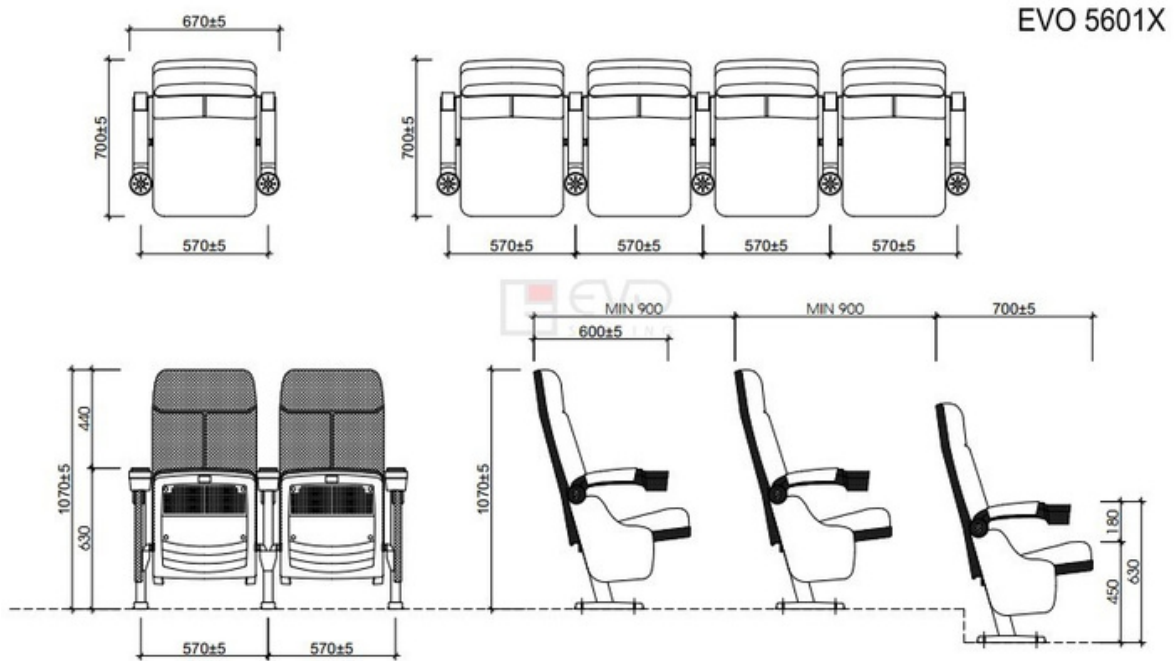

TỔNG QUAN SẢN PHẨM

Ghế rạp chiếu phim EVO5601X là loại ghế xem phim chân tĩnh, có đệm ngồi và đệm tựa bằng mút đúc lạnh, đàn hồi tốt. Ghế có khay đặt cốc, chân ghế bằng thép sơn tĩnh điện vững chắc bám sàn.

PHỤ KIỆN ĐI KÈM

Thành phần	Có
Khung chân thép sơn tĩnh điện	✓
Đệm tựa làm bằng mút đúc	✓
Đệm có cơ cấu giảm chấn	✓
Ốp tay nhựa có khay đặt cốc	✓

HÌNH ẢNH THIẾT KẾ 3D MẪU

KÍCH THƯỚC VÀ THÔNG SỐ KỸ THUẬT

(Bản vẽ tham khảo)

MÔ TẢ SẢN PHẨM

- Chân ghế được làm từ thép sơn tĩnh điện và được bắt chặt xuống sàn. Tạo nên sự chắc chắn cho người ngồi.
- Phần tay ghế được thiết kế vừa vặn, có thể gập lên gập xuống.
- Đặc biệt ở đầu 2 tay có thiết kế thêm khay nhỏ để đặt cốc hay để bồng ngô cho khách xem phim không bị vướng víu.
- Mặt ngồi và tựa lưng đều sử dụng loại đệm mút lạnh bọc thêm vải nỉ bên ngoài vô cùng mềm mại và đàn hồi tốt nên không lo bị lún đệm khi sử dụng thời gian dài, đồng thời không gây đau lưng hay mỏi mệt cho người ngồi.
- Đệm có thể lật lên khi không sử dụng.