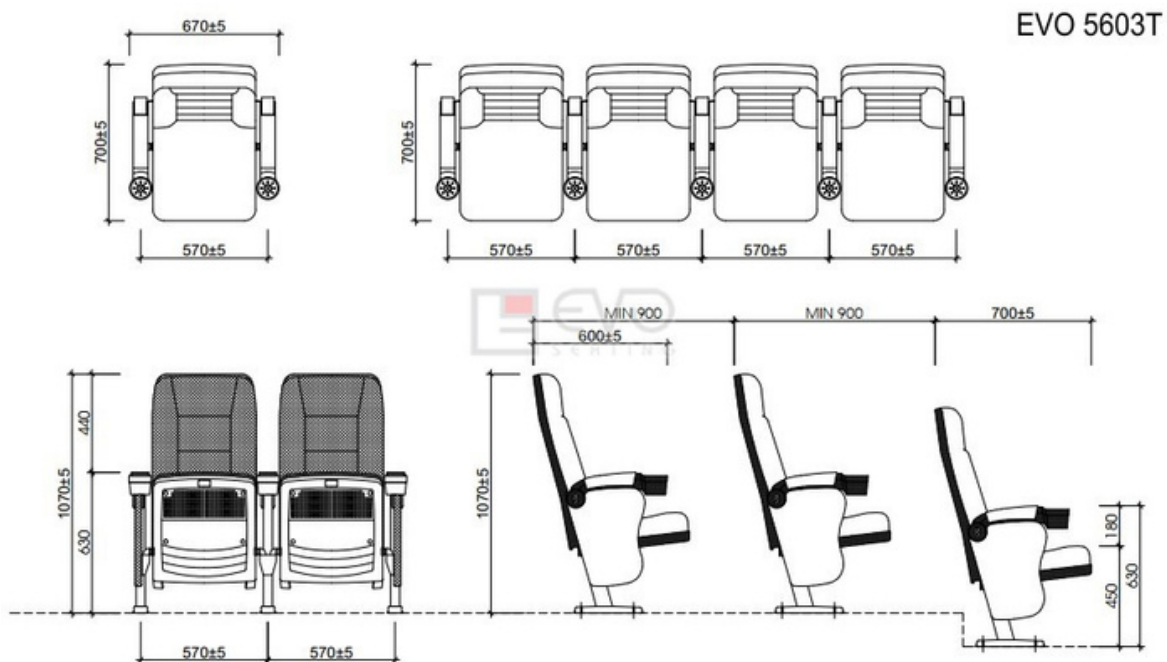

PHỤ KIỆN ĐI KÈM

Thành phần	Có
Khung chân thép sơn tĩnh điện	✓
Đệm tựa làm bằng mút đúc	✓
Đệm có cơ cấu giảm chấn	✓
Ốp tay nhựa có khay đặt cốc	✓

HÌNH ẢNH THIẾT KẾ 3D MẪU

KÍCH THƯỚC VÀ THÔNG SỐ KỸ THUẬT

(Bản vẽ tham khảo)