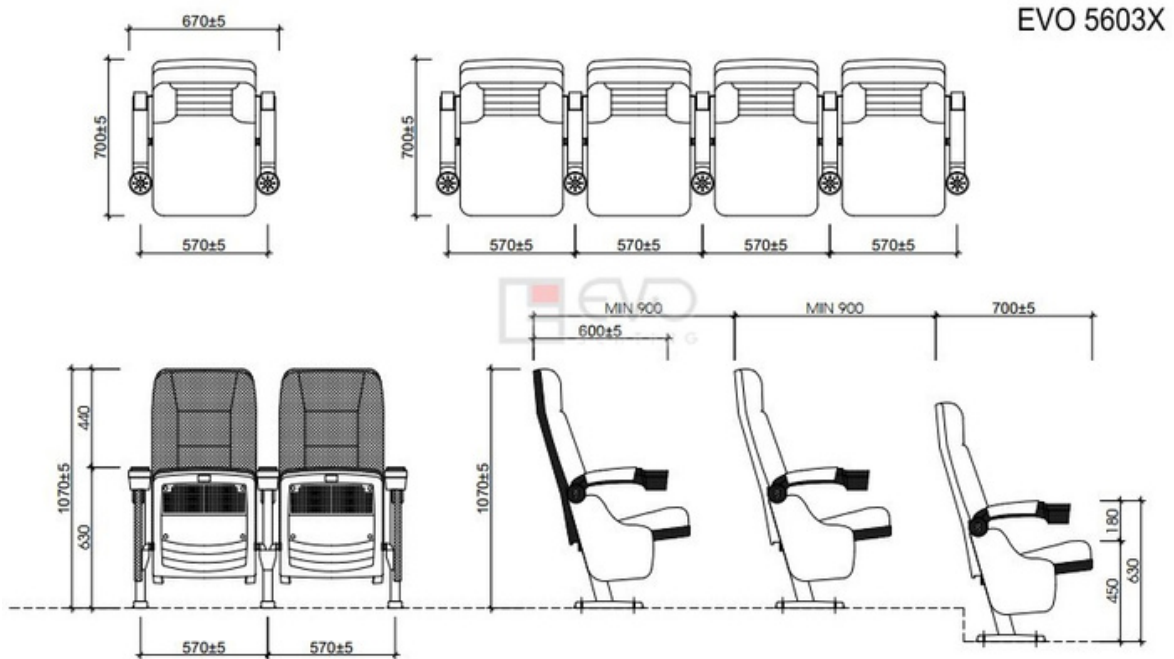

PHỤ KIỆN ĐI KÈM

Thành phần	Có
Khung chân thép sơn tĩnh điện	✓
Đệm tựa làm bằng mút đúc	✓
Đệm có cơ cấu giảm chấn	✓
Ốp tay nhựa có khay đặt cốc	✓

HÌNH ẢNH THIẾT KẾ 3D MẪU

KÍCH THƯỚC VÀ THÔNG SỐ KỸ THUẬT

(Bản vẽ tham khảo)

MÔ TẢ SẢN PHẨM

- Chân ghế được làm từ thép sơn tĩnh điện và được bắt chặt xuống sàn. Tạo nên sự chắc chắn cho người ngồi.
- Phần tay ghế được thiết kế vừa vặn, có thể gập lên gập xuống.
- Đặc biệt ở đầu 2 tay có thiết kế thêm khay nhỏ để đặt cốc hay để bồng ngô cho khách xem phim không bị vướng víu.
- Mặt ngồi và tựa lưng đều sử dụng loại đệm mút lạnh bọc thêm vải nỉ bên ngoài vô cùng mềm mại và đàn hồi tốt nên không lo bị lún đệm khi sử dụng thời gian dài, đồng thời không gây đau lưng hay mỏi mệt cho người ngồi.
- Đệm có thể lật lên khi không sử dụng.