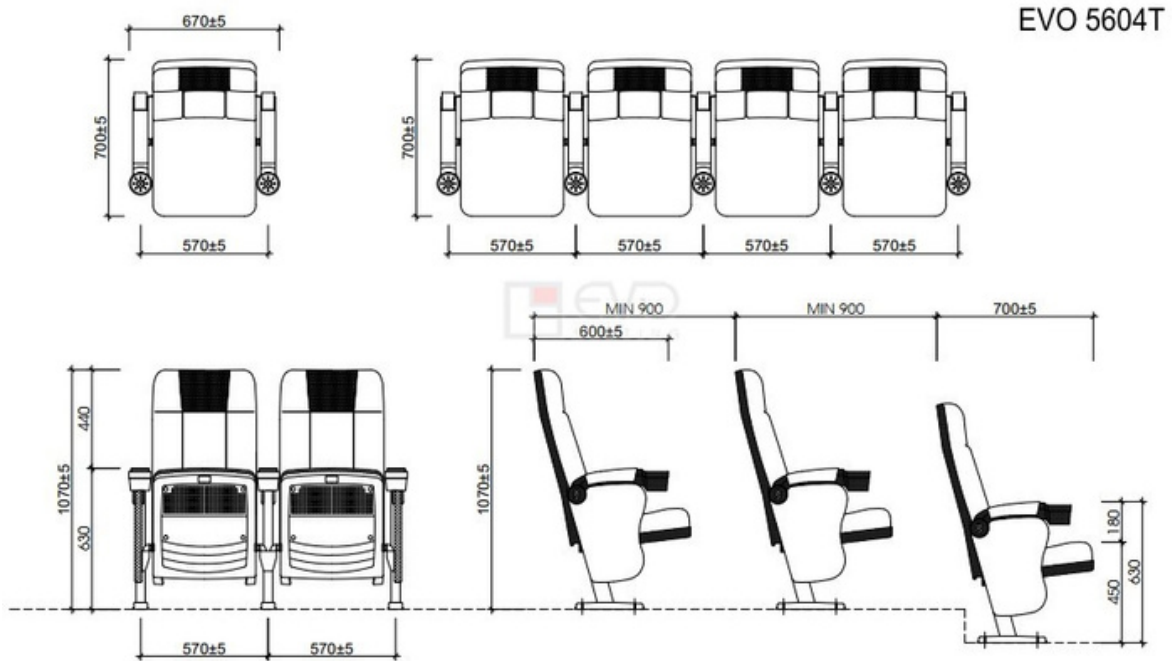

KÍCH THƯỚC VÀ THÔNG SỐ KỸ THUẬT

(Bản vẽ tham khảo)

MÔ TẢ SẢN PHẨM

- Ghế khung thép sơn tĩnh điện. Kết cấu vững chắc.
- Tựa lưng cao được ốp nhựa PP cao cấp. Cốt lưng làm bằng gỗ ván dán ép định hình phủ bởi mút đúc bọc nỉ, tạo hình chữ T thêm độ tinh tế của sản phẩm. Màu vải có thể thay đổi theo nhu cầu sử dụng.
- Đệm ngồi được làm bởi mút đúc bọc nỉ. Phần ốp đệm được làm từ nhựa PP cao cấp có khoét lỗ khí giúp hạn chế tiếng ồn. Ngoài ra, đệm ghế có cơ chế lật lại khi không sử dụng.
- Ốp tay của ghế được làm bằng nhựa PP cao cấp bọc vải nỉ tạo cảm giác dễ chịu cho người ngồi, phần cuối tay có hốc để cốc, tay có thể nâng lên hạ xuống thuận tiện cho việc sử dụng và vệ sinh ghế.