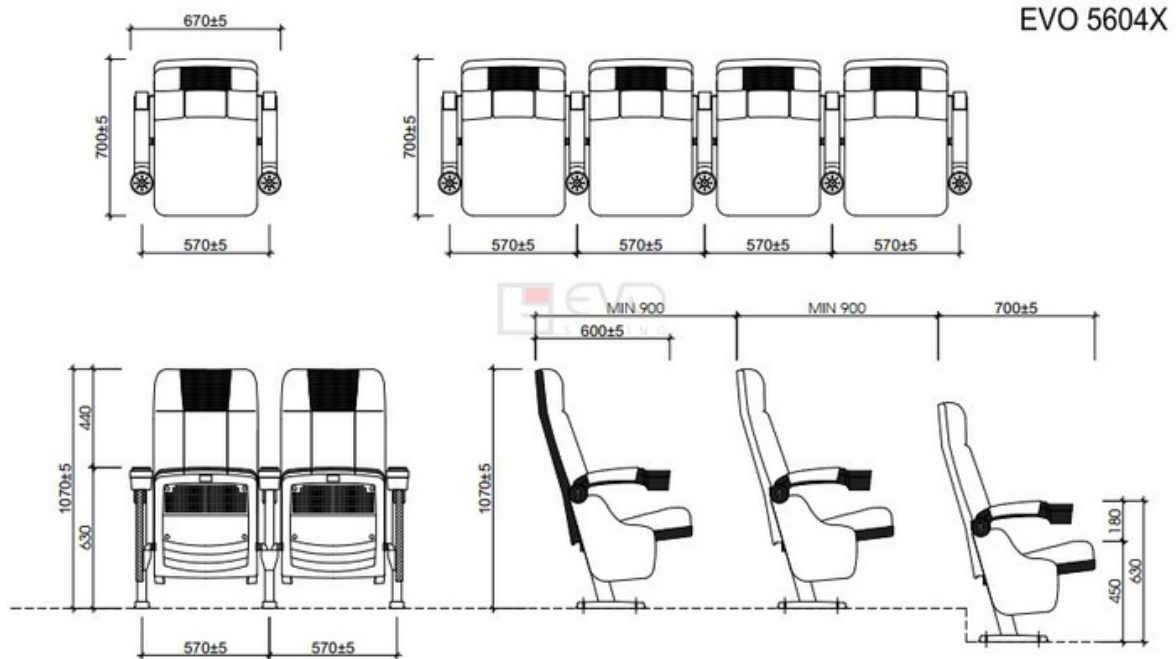

PHỤ KIỆN ĐI KÈM

Thành phần	Có
Khung chân thép sơn tĩnh điện	✓
Đệm tựa làm bằng mút đúc	✓
Đệm có cơ cấu giảm chấn	✓
Ốp tay nhựa có khay đặt cốc	✓

HÌNH ẢNH THIẾT KẾ 3D MẪU

KÍCH THƯỚC VÀ THÔNG SỐ KỸ THUẬT

(Bản vẽ tham khảo)

MÔ TẢ SẢN PHẨM

- Chân ghế được làm từ thép sơn tĩnh điện và được bắt chặt xuống sàn. Tạo nên sự chắc chắn cho người ngồi.
- Phần tay ghế được thiết kế vừa vặn, có thể gập lên gập xuống.
- Đặc biệt ở đầu 2 tay có thiết kế thêm khay nhỏ để đặt cốc hay để bồng ngô cho khách xem phim không bị vướng víu.
- Mặt ngồi và tựa lưng đều sử dụng loại đệm mút lạnh bọc thêm vải nỉ bên ngoài vô cùng mềm mại và đàn hồi tốt nên không lo bị lún đệm khi sử dụng thời gian dài, đồng thời không gây đau lưng hay mỏi mệt cho người ngồi.
- Đệm có thể lật lên khi không sử dụng.