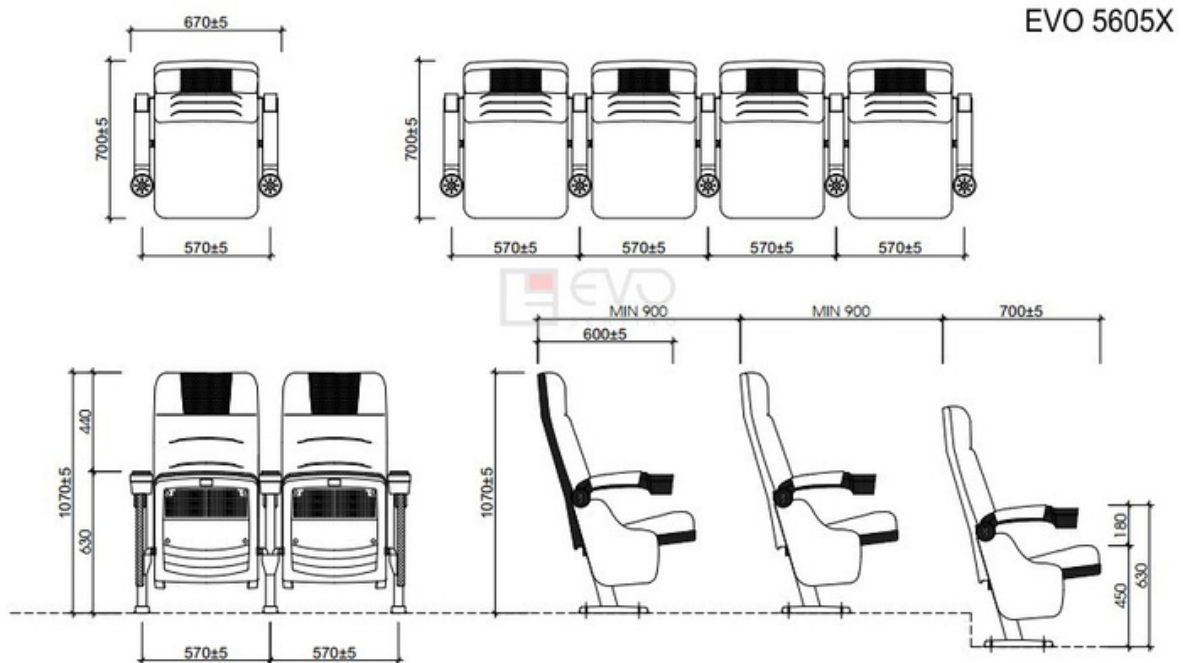

PHỤ KIỆN ĐI KÈM

Thành phần	Có
Khung chân thép sơn tĩnh điện	✓
Đệm tựa làm bằng mút đúc	✓
Đệm có cơ cấu giảm chấn	✓
Ốp tay nhựa có khay đặt cốc	✓

HÌNH ẢNH THIẾT KẾ 3D MẪU

KÍCH THƯỚC VÀ THÔNG SỐ KỸ THUẬT

(Bản vẽ tham khảo)

MÔ TẢ SẢN PHẨM

- Chân ghế được làm từ thép sơn tĩnh điện và được bắt chặt xuống sàn. Tạo nên sự chắc chắn cho người ngồi.
- Phần tay ghế được thiết kế vừa vặn, có thể gập lên gập xuống.
- Đặc biệt ở đầu 2 tay có thiết kế thêm khay nhỏ để đặt cốc hay để bồng ngô cho khách xem phim không bị vướng víu.
- Mặt ngồi và tựa lưng đều sử dụng loại đệm mút lạnh bọc thêm vải nỉ bên ngoài vô cùng mềm mại và đàn hồi tốt nên không lo bị lún đệm khi sử dụng thời gian dài, đồng thời không gây đau lưng hay mỏi mệt cho người ngồi.
- Đệm có thể lật lên khi không sử dụng.