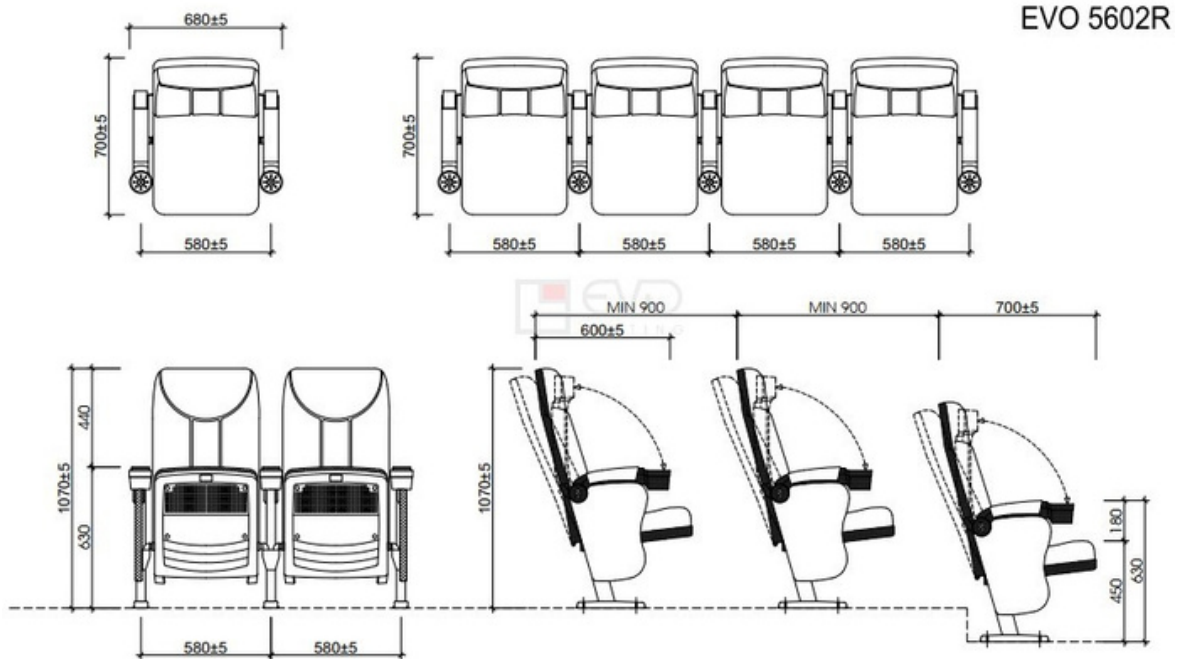

## PHỤ KIỆN ĐI KÈM

Thành phần	Có
Khung chân thép sơn tĩnh điện	✓
Đệm tựa làm bằng mút đúc	✓
Đệm có cơ cấu giảm chấn	✓
Ốp tay nhựa có khay đặt cốc	✓

## HÌNH ẢNH THIẾT KẾ 3D MẪU

## KÍCH THƯỚC VÀ THÔNG SỐ KỸ THUẬT

(Bản vẽ tham khảo)