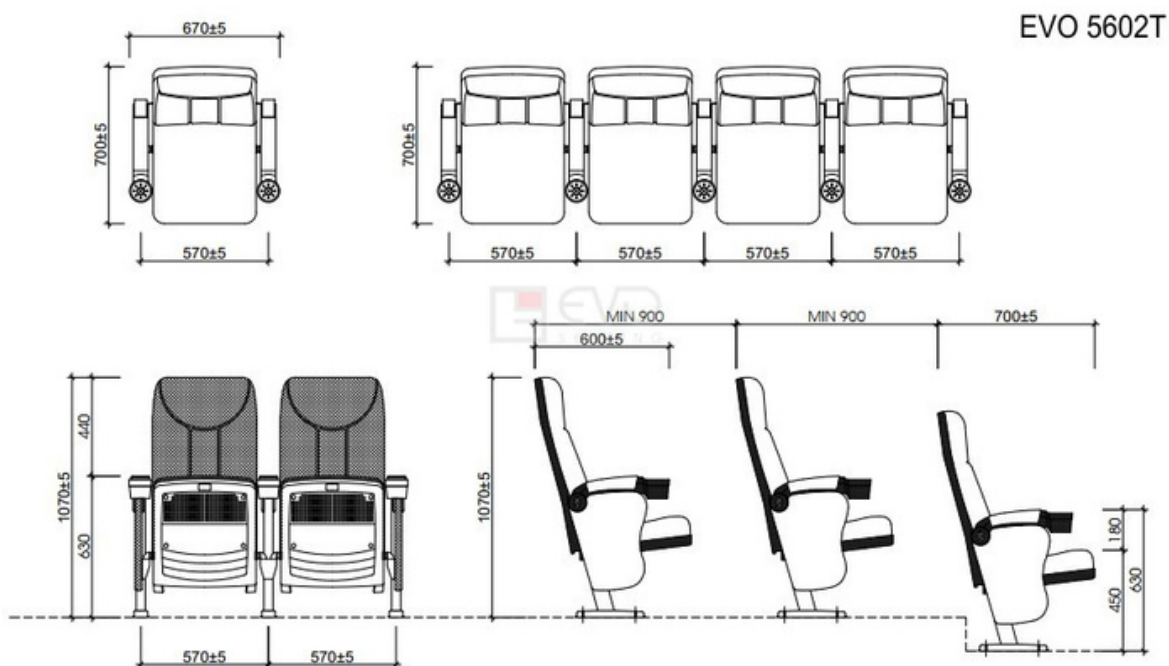

PHỤ KIỆN ĐI KÈM

Thành phần	Có
Khung chân thép sơn tĩnh điện	✓
Đệm tựa làm bằng mút đúc	✓
Đệm có cơ cấu giảm chấn	✓
Ốp tay nhựa có khay đặt cốc	✓

HÌNH ẢNH THIẾT KẾ 3D MẪU

KÍCH THƯỚC VÀ THÔNG SỐ KỸ THUẬT

(Bản vẽ tham khảo)

MÔ TẢ SẢN PHẨM

- Ghế khung thép sơn tĩnh điện. Kết cấu vững chắc.
- Tựa lưng cao được ốp nhựa PP cao cấp. Cốt lưng làm bằng gỗ ván dán ép định hình phủ bởi mút đúc bọc nỉ, tạo hình chữ T thêm độ tinh tế của sản phẩm. Màu vải có thể thay đổi theo nhu cầu sử dụng.
- Đệm ngồi được làm bởi mút đúc bọc nỉ. Phần ốp đệm được làm từ nhựa PP cao cấp có khoét lỗ khí giúp hạn chế tiếng ồn. Ngoài ra, đệm ghế có cơ chế lật lại khi không sử dụng.
- Ốp tay của ghế được làm bằng nhựa PP cao cấp bọc vải nỉ tạo cảm giác dễ chịu cho người ngồi, phần cuối tay có hốc để cốc, tay có thể nâng lên hạ xuống thuận tiện cho việc sử dụng và vệ sinh ghế.