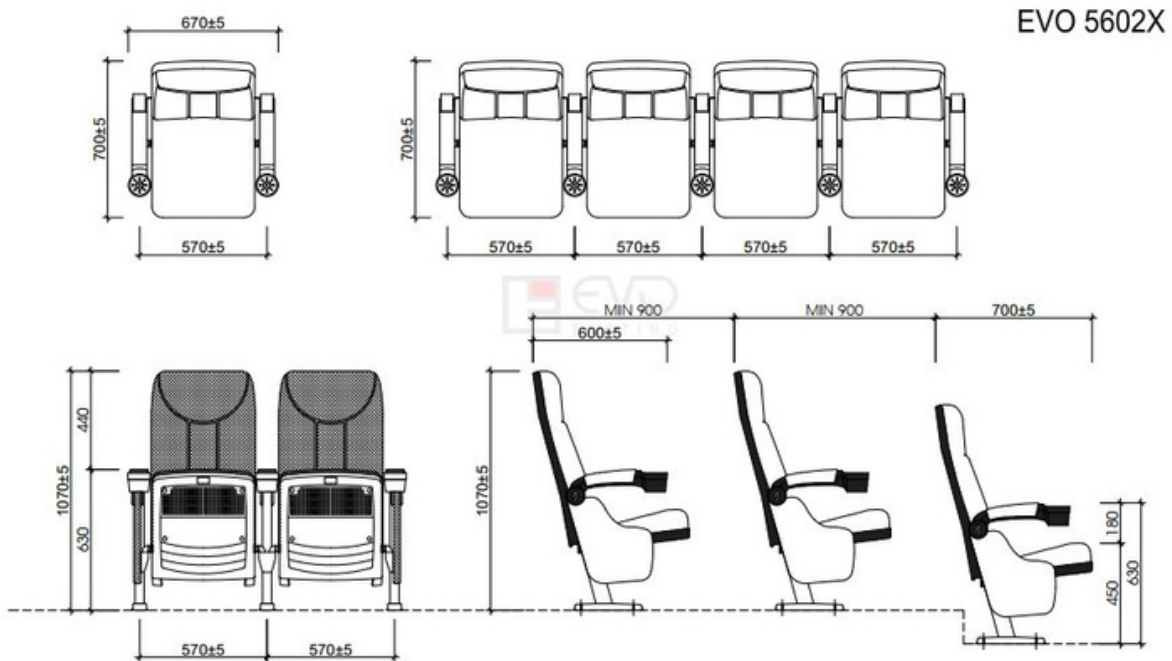

KÍCH THƯỚC VÀ THÔNG SỐ KỸ THUẬT

EVO 5602X

(Bản vẽ tham khảo)

MÔ TẢ SẢN PHẨM

- Chân ghế được làm từ thép sơn tĩnh điện và được bắt chặt xuống sàn. Tạo nên sự chắc chắn cho người ngồi.
- Phần tay ghế được thiết kế vừa vặn, có thể gập lên gập xuống.
- Đặc biệt ở đầu 2 tay có thiết kế thêm khay nhỏ để đặt cốc hay để bồng ngô cho khách xem phim không bị vướng víu.
- Mặt ngồi và tựa lưng đều sử dụng loại đệm mút lạnh bọc thêm vải nỉ bên ngoài vô cùng mềm mại và đàn hồi tốt nên không lo bị lún đệm khi sử dụng thời gian dài, đồng thời không gây đau lưng hay mỏi mệt cho người ngồi.
- Đệm có thể lật lên khi không sử dụng.