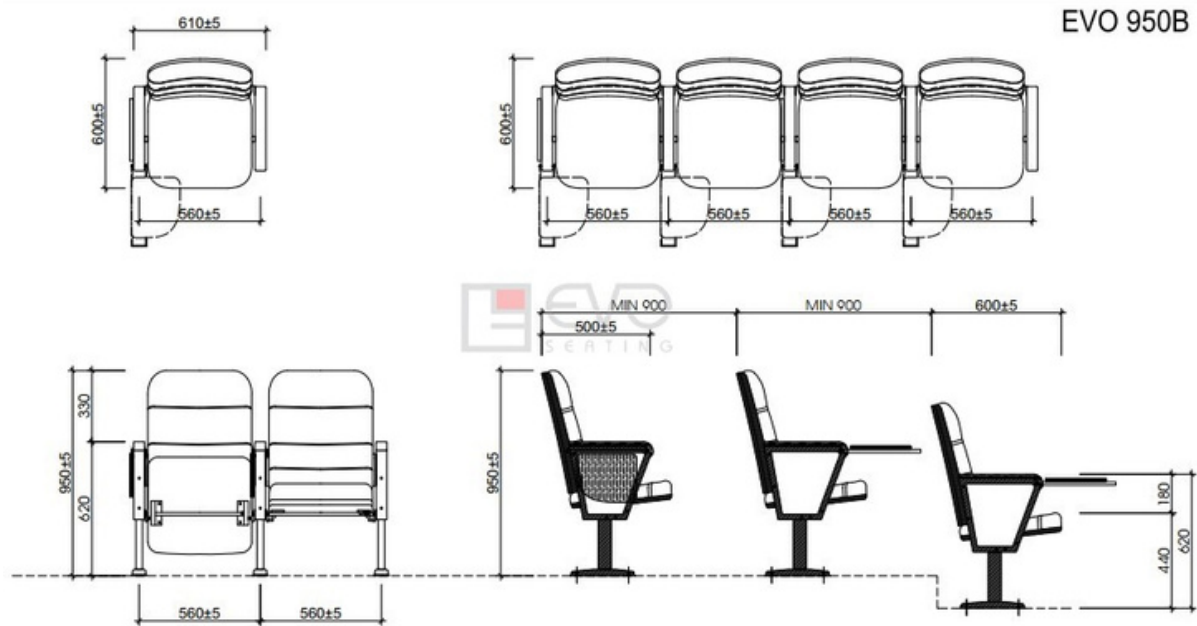

TỔNG QUAN SẢN PHẨM

Ghế hội trường EVO950B là mẫu ghế được thiết kế đơn giản, nhỏ gọn. Đệm tựa làm bằng mút xốp bọc vải, may các đường may trang trí, màu theo chỉ định. Vách ốp gỗ bọc vải. Đệm có thể lật lên khi không sử dụng.

PHỤ KIỆN ĐI KÈM

Thành phần	Có
Khung chân thép sơn tĩnh điện	✓
Đệm tựa làm bằng mút xốp	✓
Ốp tay ghế làm bằng gỗ tự nhiên	✓
Bàn viết	✓

HÌNH ẢNH THIẾT KẾ 3D MẪU

KÍCH THƯỚC VÀ THÔNG SỐ KỸ THUẬT

(Bản vẽ tham khảo)

MÔ TẢ SẢN PHẨM

- Đệm và lưng ghế làm từ mút xốp và bọc vải đa dạng về màu sắc để lựa chọn.
- Ghế khung thép sơn tĩnh điện cao cấp màu đen.
- Đệm tựa làm bằng mút xốp bọc vải, may 3 dòng kẻ trang trí, màu theo chỉ định.
- Ốp tay ghế bằng gỗ tự nhiên, vách ốp gỗ bọc vải.
- Đệm có thể lật lên khi không sử dụng.
- Ghế có kèm bàn viết tiện dụng, khi chưa sử dụng có thể gấp lại gọn gàng.
- Đế chân thép cán nguội dày 1,6mm ống chân thép 30x30x1,1mm, uốn hông sử dụng thép hộp 25x50x1,1mm.