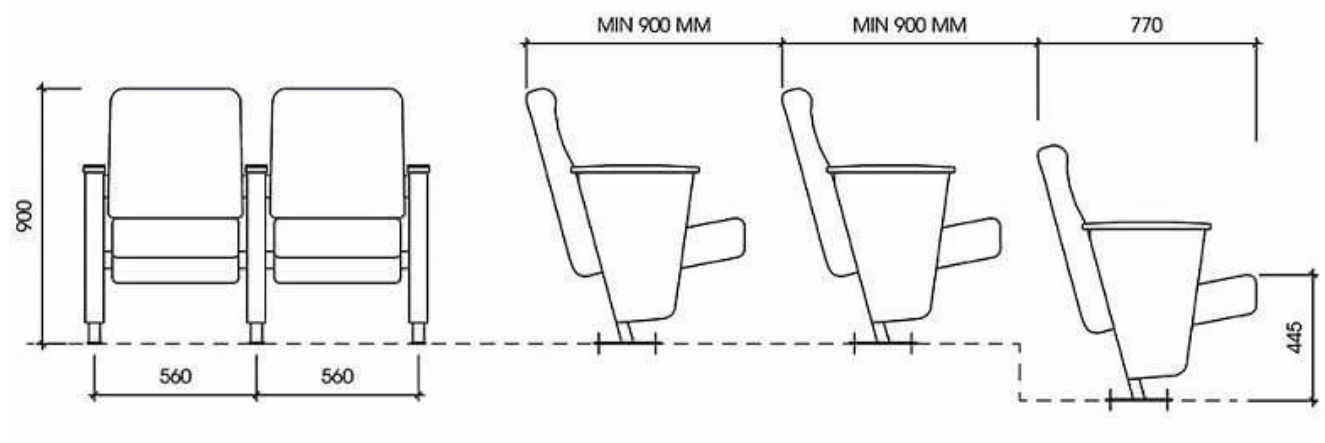

KÍCH THƯỚC (mm)

| Rộng | Dài | Cao |
|-----------|-----------|-----------|
| 560 - 580 | 770 - 790 | 900 - 920 |

THÔNG SỐ KỸ THUẬT

| DIMENSION | W | D | H |
|-----------|--------------|--------------|--------------|
| | 560 - 580 mm | 770 - 790 mm | 900 - 920 mm |

(Bản vẽ tham khảo)

MÔ TẢ SẢN PHẨM

- Tựa lưng mút đúc lạnh phủ vải nỉ dày dặn, thiết kế theo kiểu lưng cao tạo cảm giác an toàn và riêng tư cho người ngồi.
- Ghế ngồi: đệm dùng bọc mút đúc lạnh phủ vải nỉ dày dặn, đệm sử dụng hệ thống giảm chấn giúp đệm ghế lật lên nhẹ nhàng khi không sử dụng.
- Ốp tay làm bằng gỗ tự nhiên, sơn màu theo tiêu chuẩn
- Chân ghế: Khung thép sơn tĩnh điện + cốt gỗ.