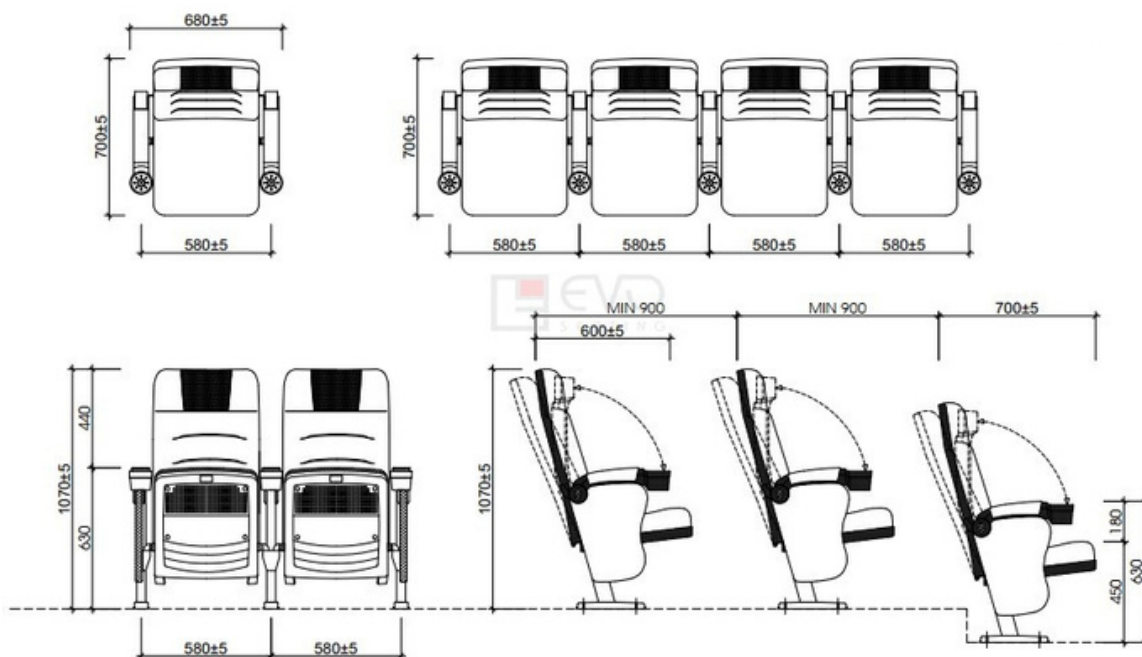

TỔNG QUAN SẢN PHẨM

Ghế rạp chiếu phim EVO5605-S là loại ghế xem phim chân tĩnh, có đệm ngồi và đệm tựa bằng mút đúc lạnh, đàn hồi tốt. Ghế có khay đặt cốc, chân ghế bằng thép sơn tĩnh điện vững chắc bám sàn.

PHỤ KIỆN ĐI KÈM

Thành phần	Có
Khung chân thép sơn tĩnh điện	✓
Đệm tựa làm bằng mút đúc	✓
Đệm có cơ cấu giảm chấn	✓
Ốp tay nhựa có khay đặt cốc	✓

HÌNH ẢNH THIẾT KẾ 3D MẪU

KÍCH THƯỚC VÀ THÔNG SỐ KỸ THUẬT

(Bản vẽ tham khảo)

MÔ TẢ SẢN PHẨM

- Ghế khung thép sơn tĩnh điện.
- Tựa lưng cao được ốp nhựa PP hoàn thiện cao cấp. Cốt lưng làm bằng gỗ ván dán ép định hình phủ bởi mút đúc bọc nỉ, tạo hình chữ T thêm độ tinh tế của sản phẩm, sử dụng ke nhún đặc biệt giúp ngả lưng thêm 10 độ khi có lực đẩy tác động.
- Đệm ngồi được làm bởi mút đúc bọc nỉ. Phần ốp đệm được làm từ nhựa PP cao cấp được khoét lỗ khí giúp hạn chế tiếng ồn. Cốt đệm ngồi là bằng gỗ ván dán ép định hình được phủ bởi mút đúc lạnh bọc nỉ. Đệm ghế có thể lật lại khi không sử dụng.
- Ốp tay của ghế được làm bằng nhựa PP cao cấp phủ vải nỉ, phần cuối tay có hốc để cốc, tay có thể nâng lên hạ xuống thuận tiện cho việc sử dụng và vệ sinh ghế.